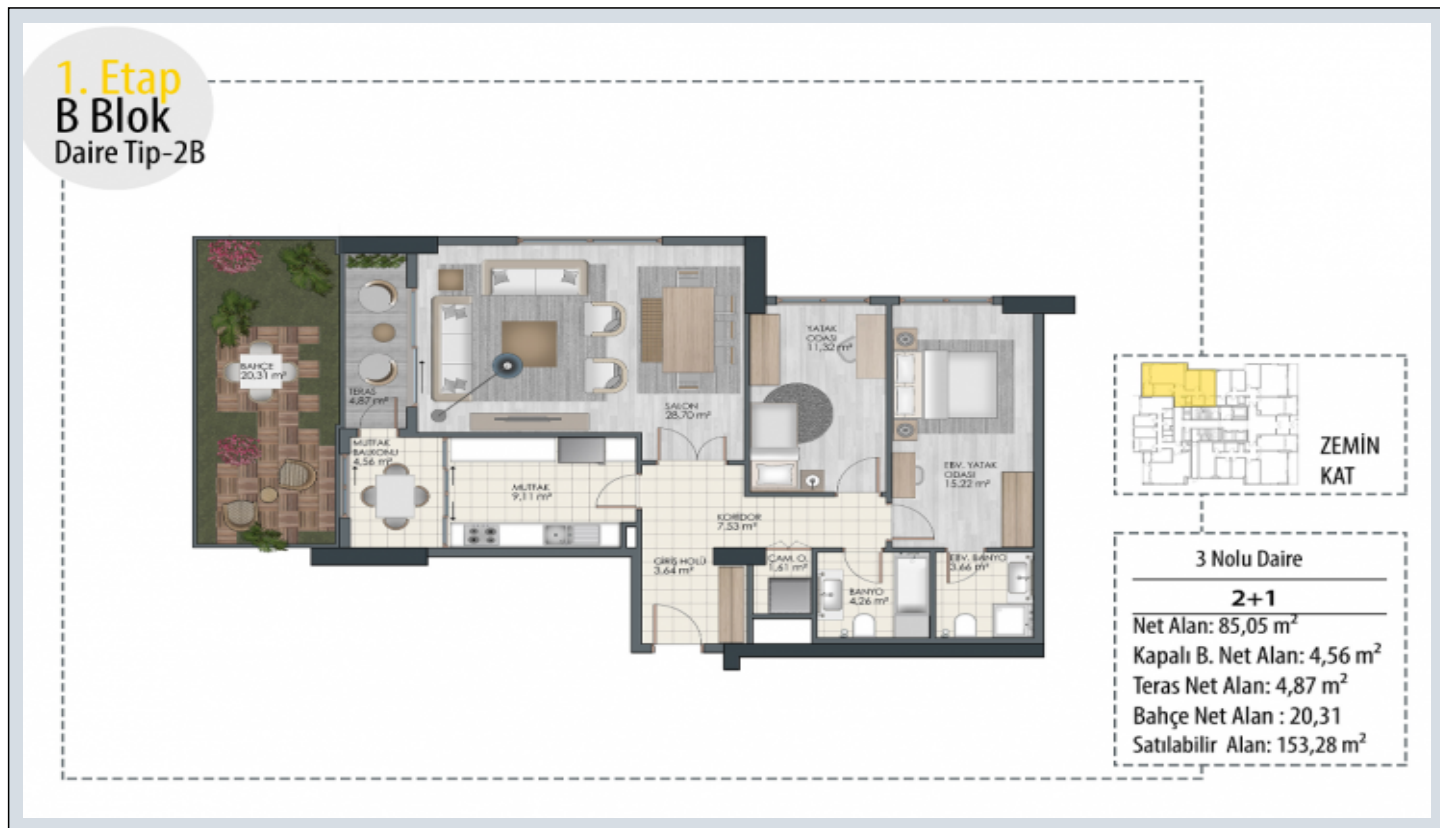

BEYAZ PARK TOPKAPI - 2+1 APARTMENT / RESİDANCE İstanbul / Fatih

Satılır - Mənzil 561,314 \$ | 125 m2 İstanbul / Fatih

Otaqların Sayı : 2
Qonaq Otaqlarının Sayı : 1
Vanna Otaqlarının Sayı : 2
Obyektin Növü : Mənzil
Obyektin Vəziyyəti : Yeni
İstifadə Statusu : Boş
İsitmə : Mərkəzi İstilik Sistemi
İstilik Növü : Təbii Qaz
Obyektin İstiqaməti : Cənub
Şərq
Qərb
Şimal