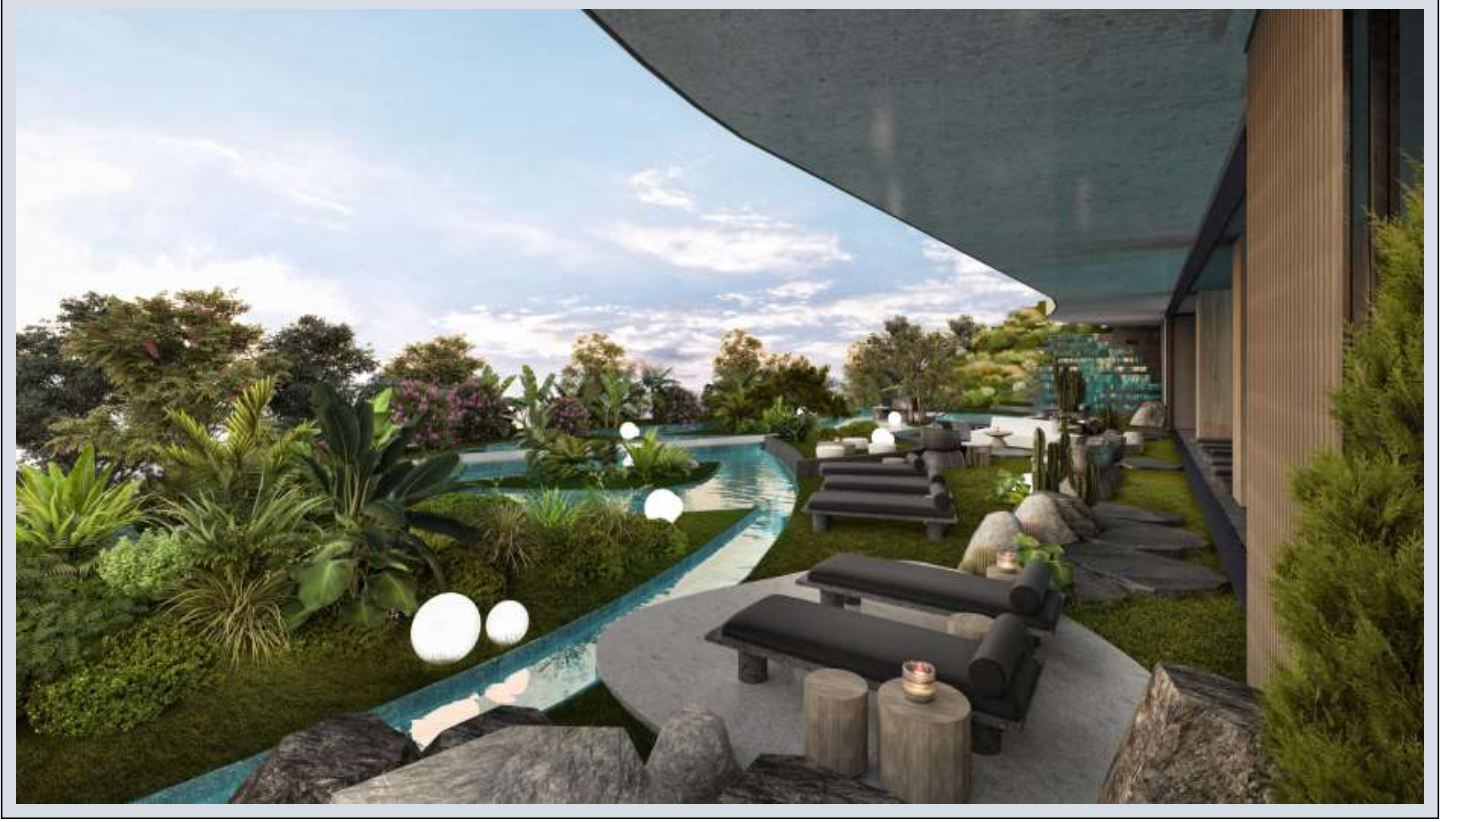

NİŞANTAŞI KORU - 1+1 APARTMENT / RESIDENCE İstanbul / Şişli

Satılır - Mənzil 1,611,523 \$ | 111 m2 İstanbul / Şişli

Otaqların Sayı : 1
Qonaq Otaqlarının Sayı : 1
Vanna Otaqlarının Sayı : 1
Obyektin Növü : Mənzil
Obyektin Vəziyyəti : Yeni
İstifadə Statusu : Boş
Obyektin İstiqaməti : Şərq
Cənub
Qərb
Şimal