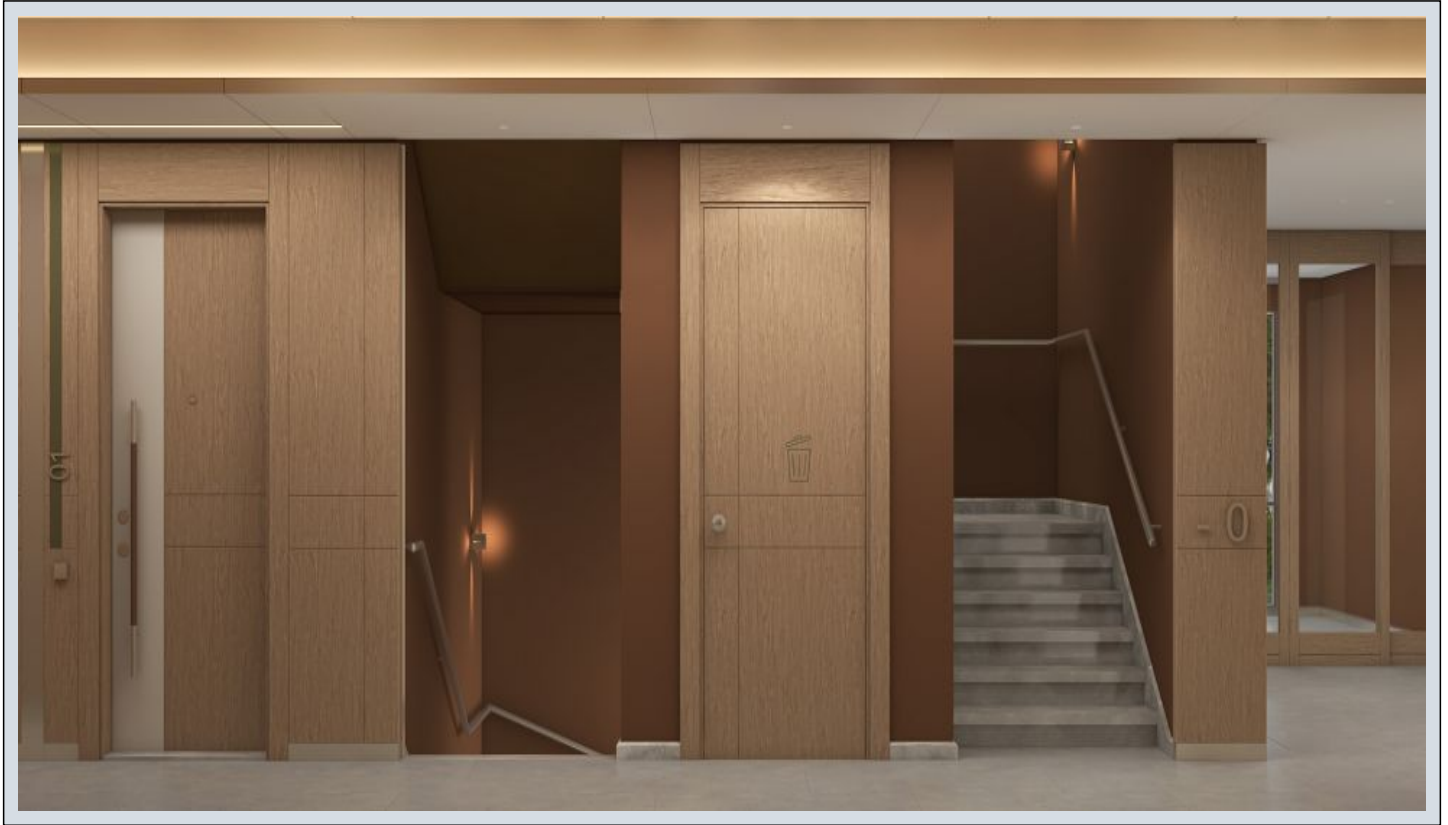

Next Level Kemer - 3.5+1 Istanbul / Eyüp

نام تراپ آ دجاو - یشورف 41,323,000 TL | 174 m2 Istanbul / Eyüp

قاتا دادعت : 3
اه نلاس دادعت : 2
مامح دادعت : 2
نام تراپا : هزاس لکش
رفص : هزاس تیعضو
هدافتسا دروم یاضف تیعضو : یلاخ

İsmail Can

Phone +90 542-811 80 80

Mobile Phone +90 542-811
80 80

REALTY GALAXY

Phone +90 542-811 80 80

Mobile Phone +90 533-382
39 79

Fax +90 212-855 74 75

Yavuz Sultan Selim Bulvarı

Büyükkçekmece /

Büyükkçekmece

34528 , Istanbul