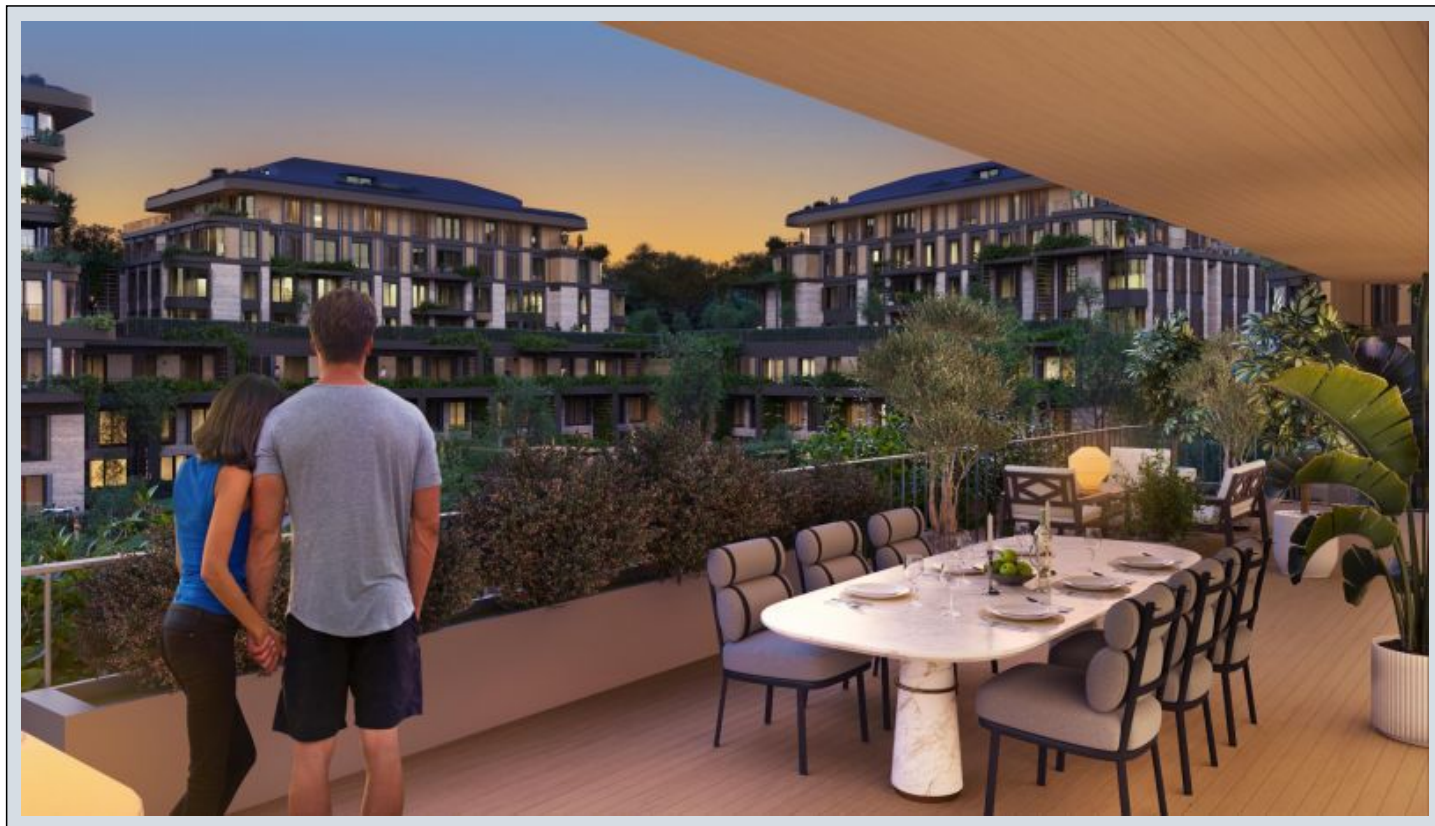

Next Level Kemer - 2.5+1 Istanbul / Eyüp

نام تراپ آ دجاو - یشورف 35,454,000 TL | 140 m2 Istanbul / Eyüp

قاتا دادعت : 2
اه نلاس دادعت : 2
مامح دادعت : 2
نام تراپا : هزاس لکش
رفص : هزاس تیعضو
هدافتسا دروم یاضف تیعضو : یلاخ