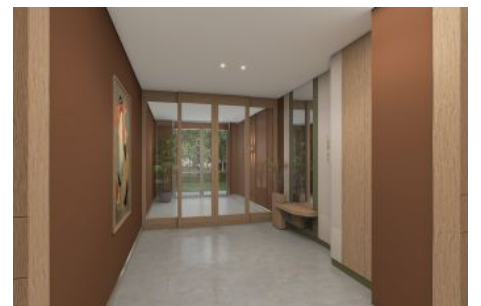

Advert No:f-494589-1253