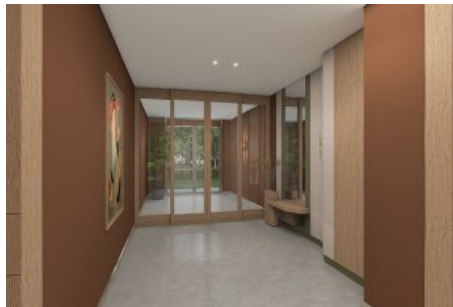

Advert No:f-494589-1252