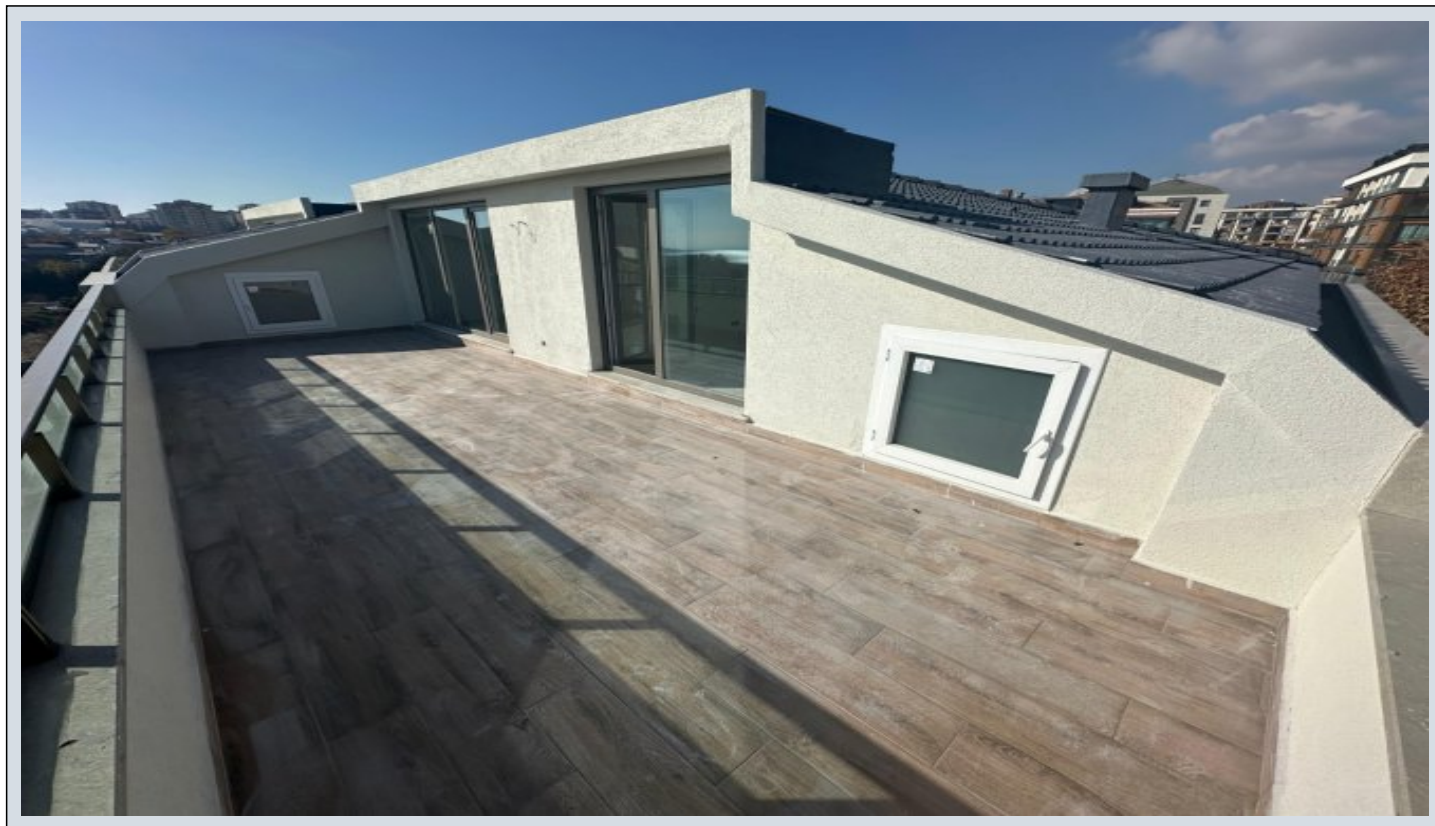

Lotus Yalı - 5+2 İstanbul / Büyükçekmece

28,475,000 TL | 339 m2 İstanbul / Büyükçekmece

قاتا دادعت : 5
اه نلاس دادعت : 2
مامح دادعت : 2
نام تراپا : هزاس لکش
رفص : هزاس تیعضو
هدافتسا دروم یاضف تیعضو : یلاخ
یزکرع بش یمرگ : تراخ و امرگ