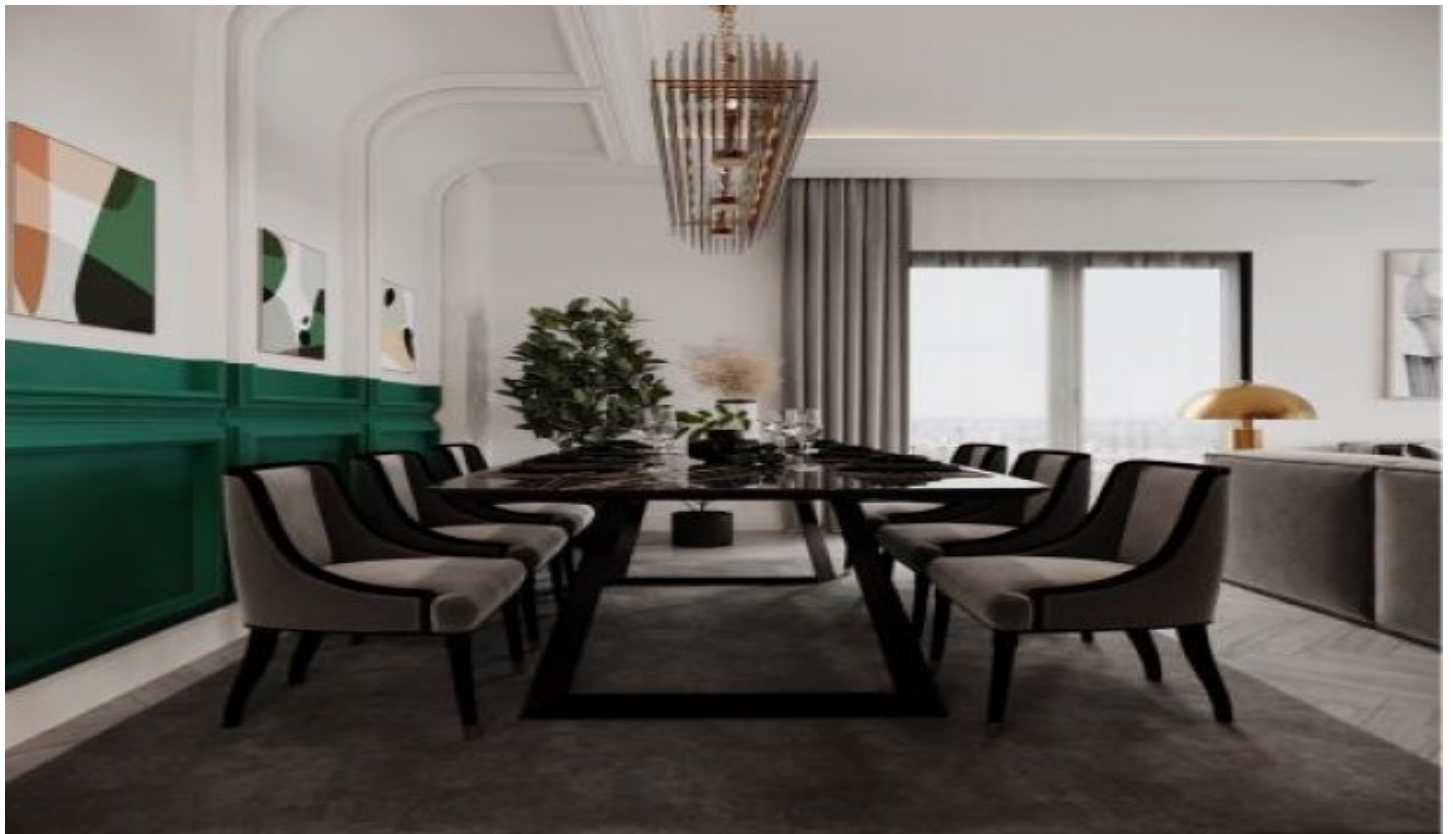

Büyükkçekmece /

Büyükkçekmece

34528 , İstanbul

Advert No:f-494589-1217

Advert No:f-494589-1217

Advert No:f-494589-1217

NO	ODA ADI	ALAN (M ²)
1	ANTRE:	6.80M ²
2	HOL:	5.70M ²
3	HOL:	3.05M ²
4	SALON:	35.25M ²
5	MUTFAK:	17.60M ²
6	YATAK ODASI:	13.70M ²
7	E.YATAK ODASI:	17.90M ²
8	GIY.ODASI:	5.15M ²
9	E.BANYO:	4.05M ²
10	YATAK ODASI:	12.45M ²
11	YATAK ODASI:	11.10M ²
12	BANYO:	6.15M ²
13	WC:	2.45M ²
14	BALKON:	4.35M ²
15	BALKON:	2.60M ²
16	BALKON:	10.75M ²