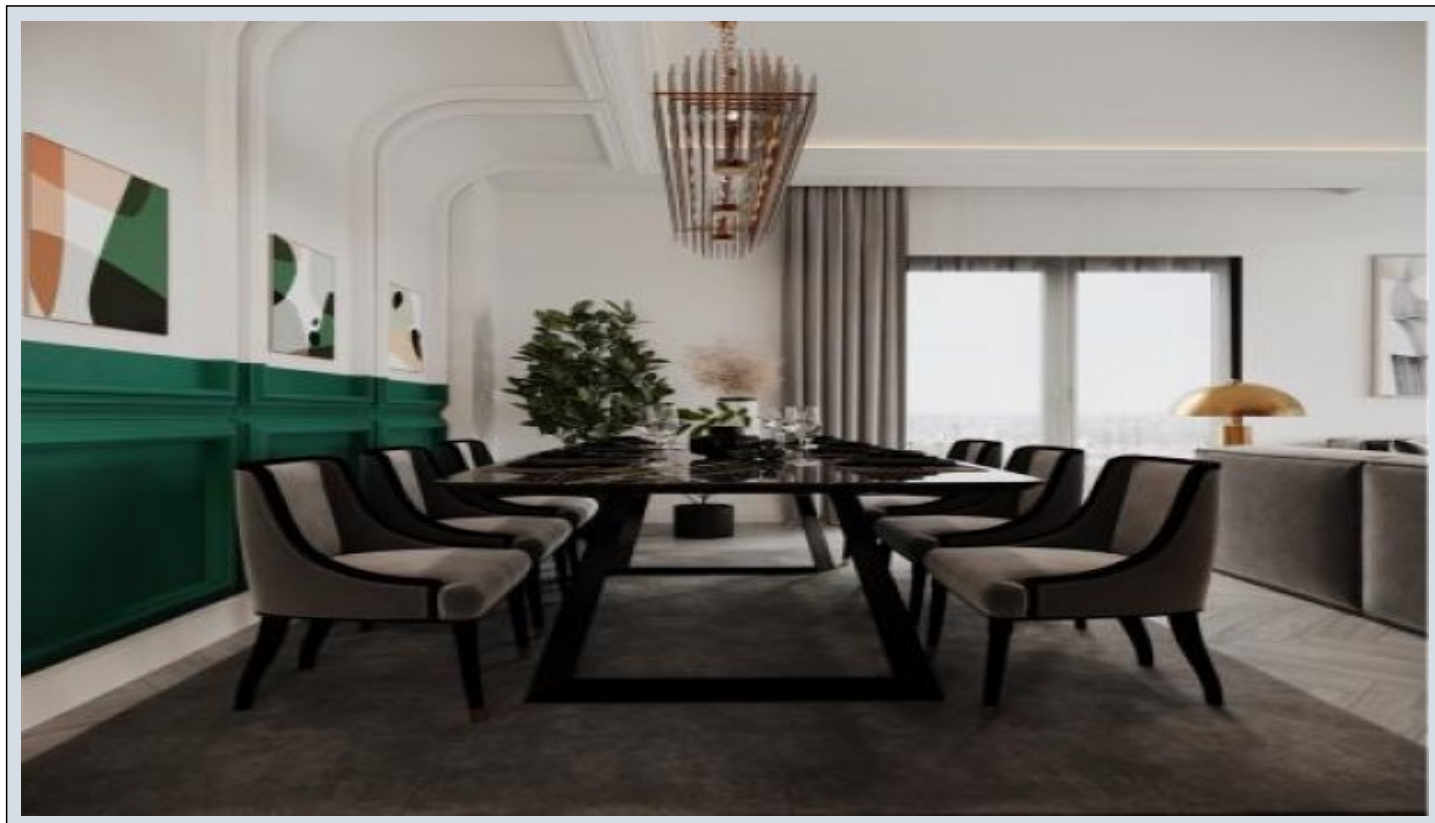

Dora Hill 2 - 4+1 سکل بود غاب Kocaeli / İzmit

429,000 \$ | 264 m2 Kocaeli / İzmit نام تراپ آ دجاو - ی شورف

- قاتا دادعت : 4
اه ن لاس دادعت : 1
مامح دادعت : 2
هچ غاب اب ف کمه سکل بود : هزاس لکش
رفص : هزاس تیعضو
هدافت سا دروم یاضف تیعضو : یلاخ
یزکر م ش یامرگ : تراخ و امرگ