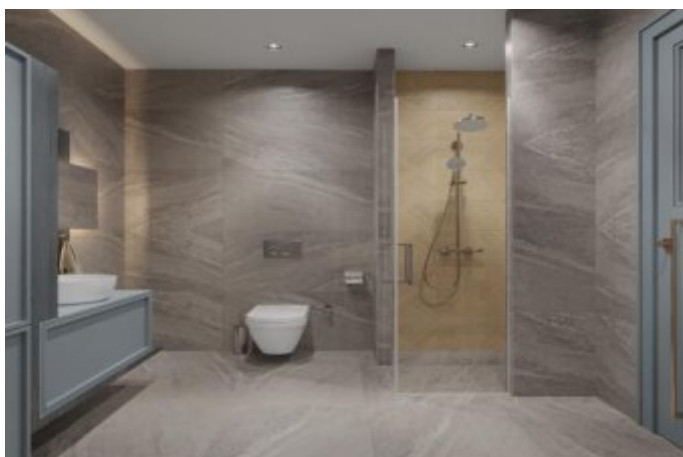

Büyükkçekmece /

Büyükkçekmece

34528 , İstanbul

Advert No:f-494589-1217

Advert No:f-494589-1217

Advert No:f-494589-1217

NO	ODA ADI	ALAN (M ²)
1	ANTRE:	6.80M ²
2	HOL:	5.70M ²
3	HOL:	3.05M ²
4	SALON:	35.25M ²
5	MUTFAK:	17.60M ²
6	YATAK ODASI:	13.70M ²
7	E.YATAK ODASI:	17.90M ²
8	GIY.ODASI:	5.15M ²
9	E.BANYO:	4.05M ²
10	YATAK ODASI:	12.45M ²
11	YATAK ODASI:	11.10M ²
12	BANYO:	6.15M ²
13	WC:	2.45M ²
14	BALKON:	4.35M ²
15	BALKON:	2.60M ²
16	BALKON:	10.75M ²