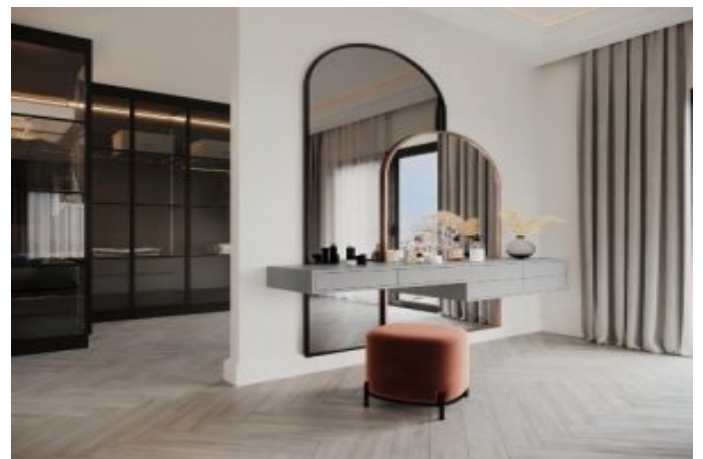

Büyükkçekmece /

Büyükkçekmece

34528 , İstanbul

Advert No:f-494589-1217

Advert No:f-494589-1217

Advert No:f-494589-1217

NO	ODA ADI	ALAN (M ²)
1	ANTRE:	6.80M ²
2	HOL:	5.70M ²
3	HOL:	3.05M ²
4	SALON:	35.25M ²
5	MUTFAK:	17.60M ²
6	YATAK ODASI:	13.70M ²
7	E.YATAK ODASI:	17.90M ²
8	GIY.ODASI:	5.15M ²
9	E.BANYO:	4.05M ²
10	YATAK ODASI:	12.45M ²
11	YATAK ODASI:	11.10M ²
12	BANYO:	6.15M ²
13	WC:	2.45M ²
14	BALKON:	4.35M ²
15	BALKON:	2.60M ²
16	BALKON:	10.75M ²