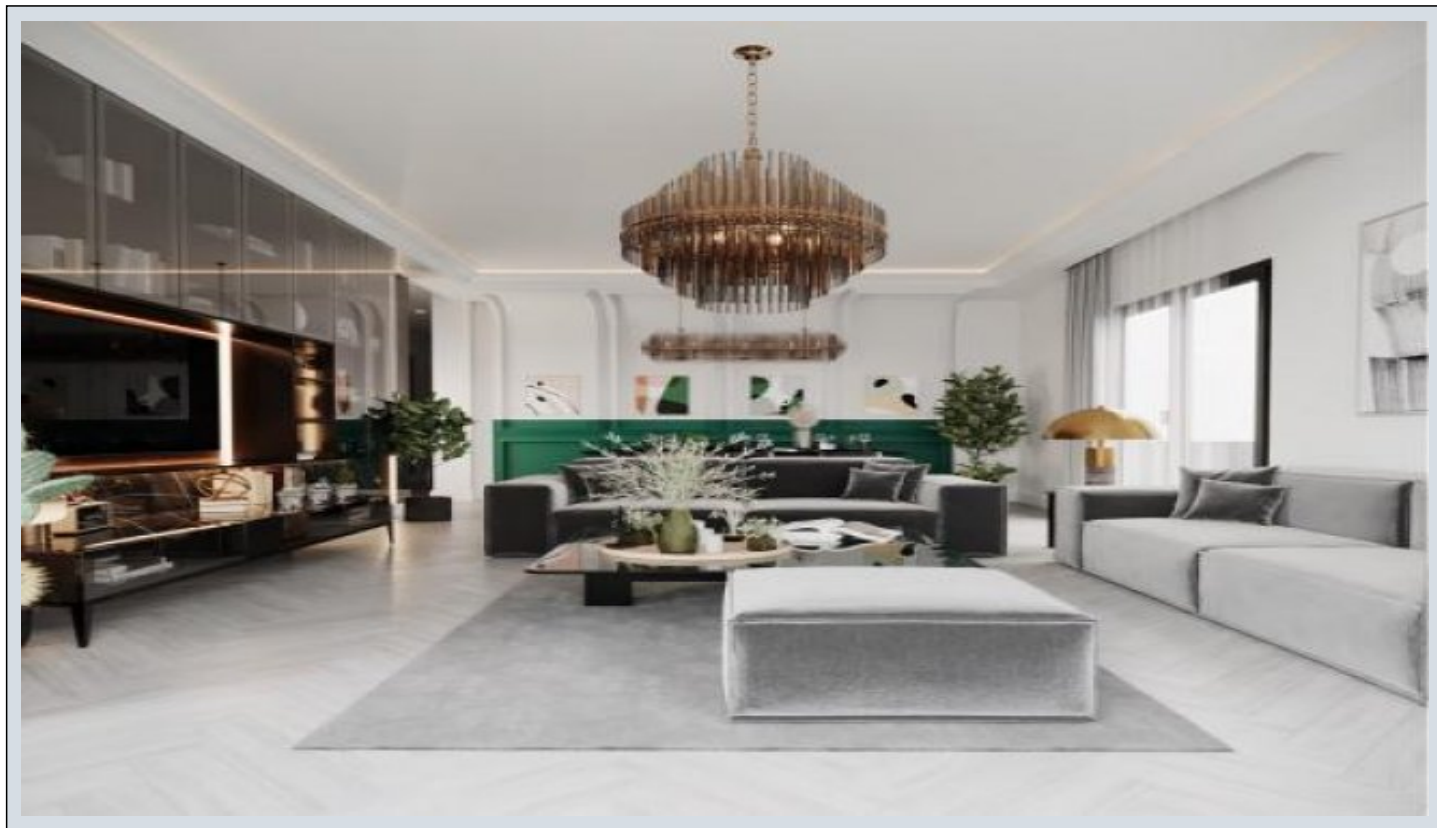

Dora Hill 2 - 3+1 سکل بود غاب Kocaeli / İzmit

283,000 $ | 186 m2 Kocaeli / İzmit

1. 3 : قاتا دادعت
   1 : اه نلاس دادعت
   2 : مامح دادعت
   هچ غاب اب فکمه سکل بود : هزاس لکش
   رفص : هزاس تیعضو
   یلاخ : هدافتسا دروم یاضف تیعضو
   یزکرم شیمارگ : ترارح و امارگ

İsmail Can

Phone +90 542-811 80 80

Mobile Phone +90 542-811
80 80

REALTY GALAXY

Phone +90 542-811 80 80

Mobile Phone +90 533-382
39 79

Fax +90 212-855 74 75

Yavuz Sultan Selim Bulvarı

Büyükkçekmece /

Büyükkçekmece

34528 , İstanbul