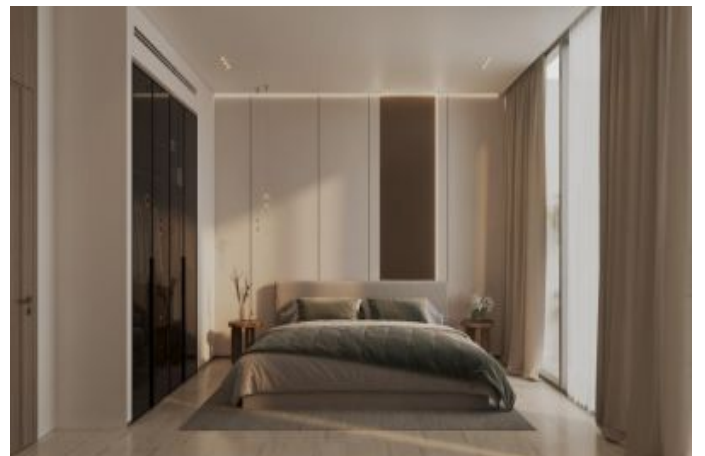

Advert No:f-494589-1208