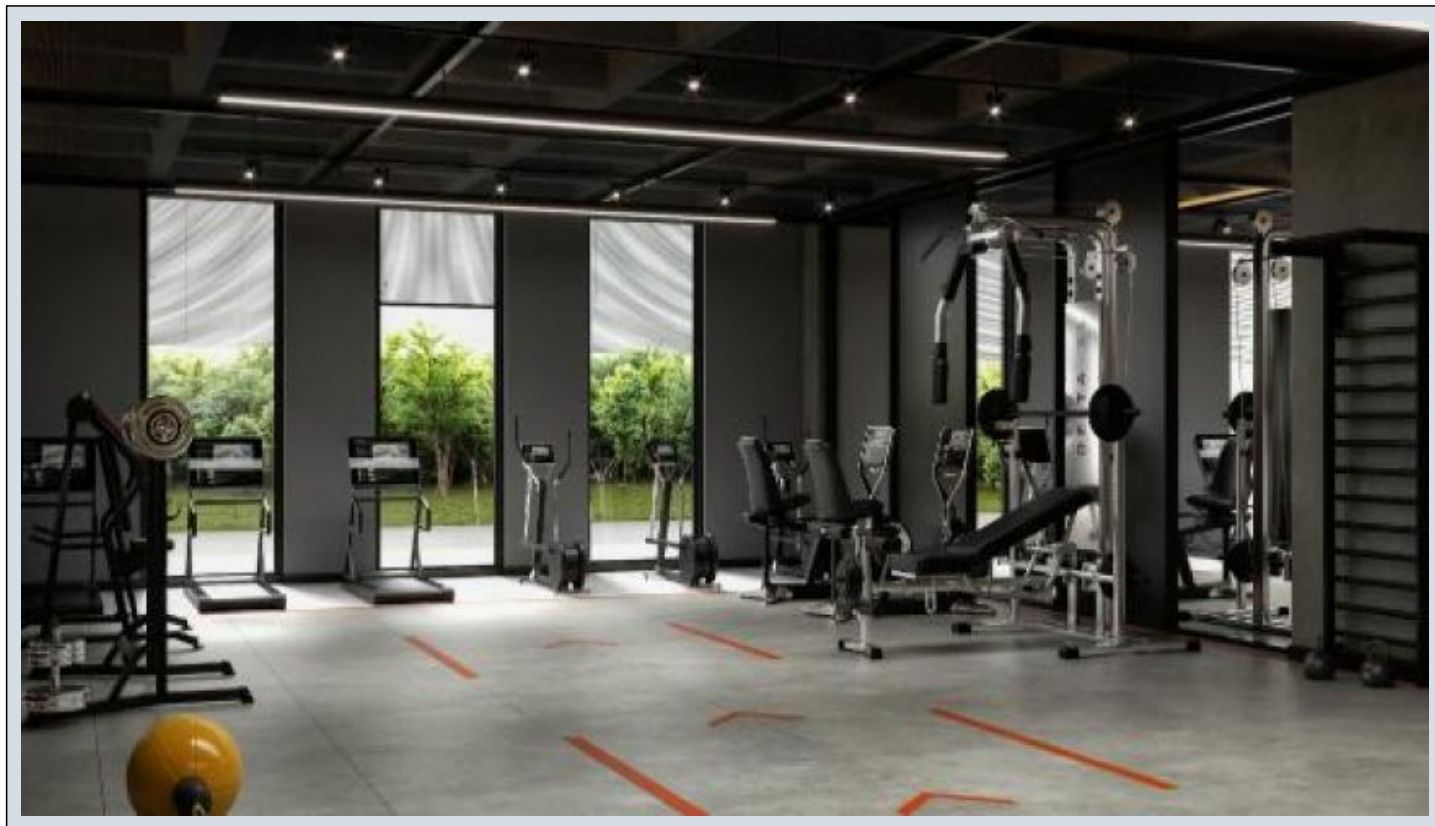

Big Country - 5+1 Istanbul / Büyükçekmece

الیو - یشورف 1,727,000 \$ | 1,068 m2 Istanbul / Büyükçekmece

قاتا دادعت : 5
اه نلاس دادعت : 1
مامح دادعت : 2
رفص : هزاس تیعضو
یلاخ : هدافتسا دروم یاضف تیعضو
یزکرم شیامرگ : تراحو امرگ