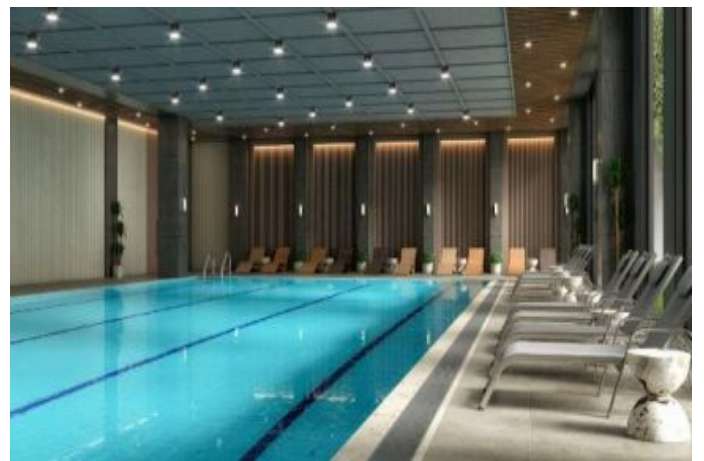

Advert No:f-494589-1204