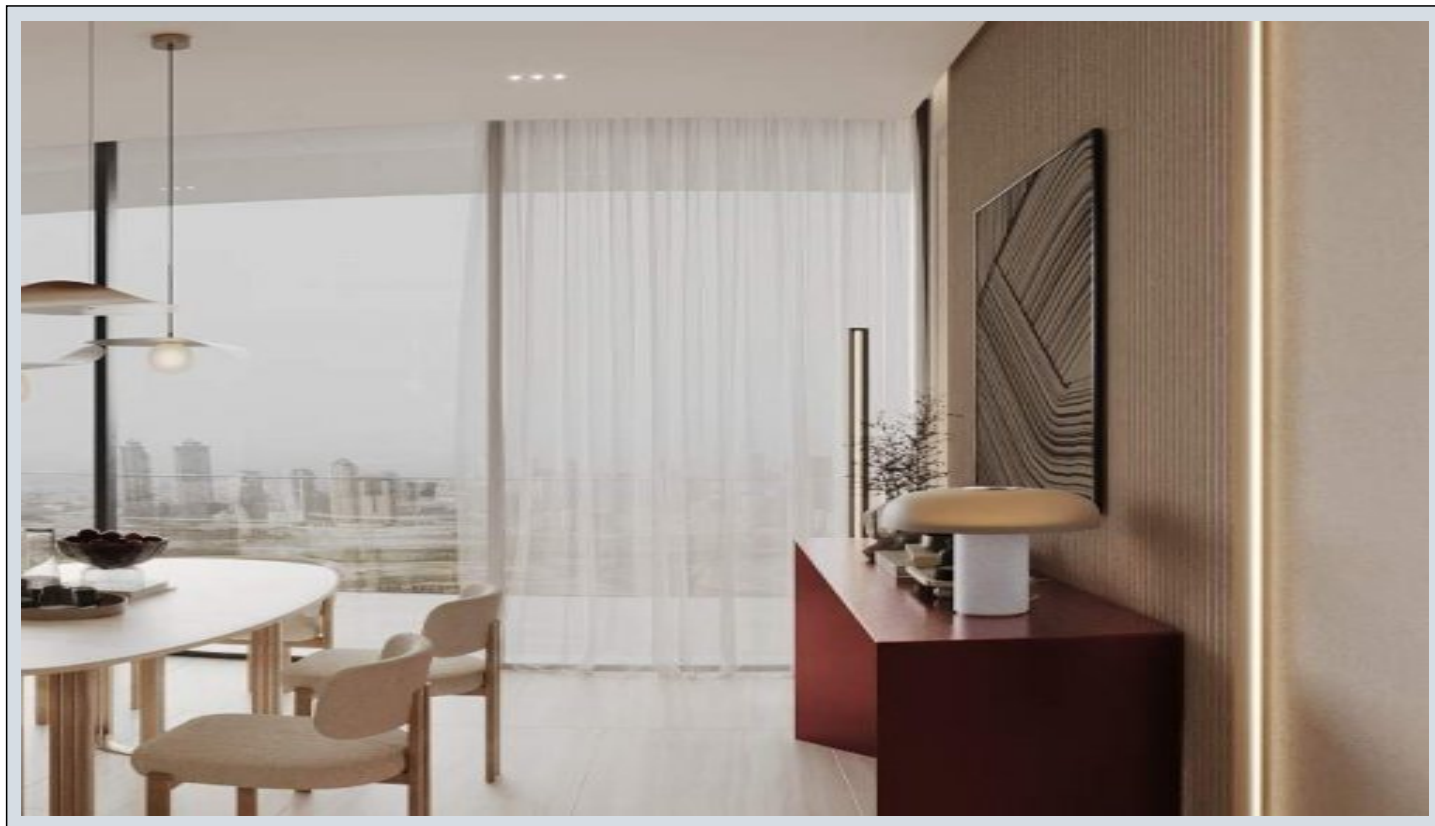

## Ruby by Binghatti - وی دوت سا - Dubai / Jumeirah Village Circle

189,000 \$ | 34 m2 Dubai / Jumeirah Village Circle

قاتا دادعت : 1  
مامح دادعت : 1  
تیئوس : هزاس لکش  
رفص : هزاس تیعضو  
یلاخ : هدافتسا دروم یاضف تیعضو  
یزاگ رلوک : تراخ و امرگ