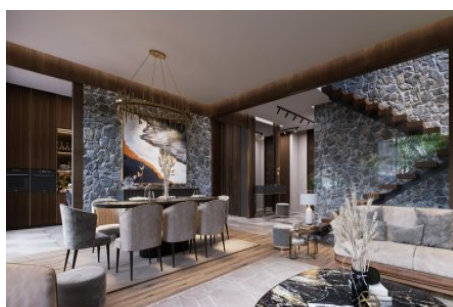

Büyüçkeçmece /

Büyüçkeçmece

34528 , İstanbul

Advert No:f-494589-1199

Advert No:f-494589-1199

5+1

A BLOK

1	SALON LIVING ROOM	: 48.00 m ²
2	YATAK ODASI BEDROOM	: 15.90 m ²
3	EBV. BANYO BATHROOM	: 3.90 m ²
4	ANTRE ENTRANCE	: 8.50 m ²
5	VESTİİYER	: 7.50 m ²
6	KİLER	: 2.60 m ²
7	WC	: 3.70 m ²
8	MUTFAK KITCHEN	: 24.00 m ²
9	TERAS TERRACE	: 29.70 m ²
10	HAVUZ POOL	: 55.00 m ²
11	OTOPARK CAR PARK	: 26.50 m ²