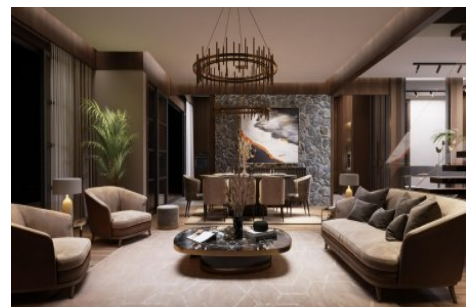

Büyüçkeçmece /

Büyüçkeçmece

34528 , İstanbul

Advert No:f-494589-1199

Advert No:f-494589-1199

5+1

A BLOK

1	SALON LIVING ROOM	: 48.00 m ²
2	YATAK ODASI BEDROOM	: 15.90 m ²
3	EBV. BANYO BATHROOM	: 3.90 m ²
4	ANTRE ENTRANCE	: 8.50 m ²
5	VESTİİYER	: 7.50 m ²
6	KİLER	: 2.60 m ²
7	WC	: 3.70 m ²
8	MUTFAK KITCHEN	: 24.00 m ²
9	TERAS TERRACE	: 29.70 m ²
10	HAVUZ POOL	: 55.00 m ²
11	OTOPARK CAR PARK	: 26.50 m ²