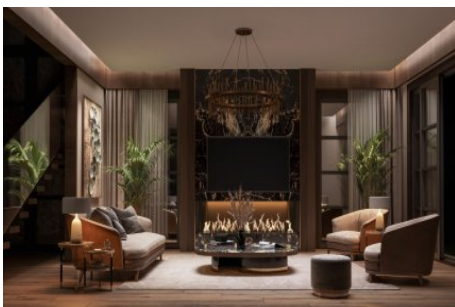

Büyüçkeçmece /

Büyüçkeçmece

34528 , İstanbul

Advert No:f-494589-1199

Advert No:f-494589-1199

5+1

A BLOK

1	SALON LIVING ROOM	: 48.00 m ²
2	YATAK ODASI BEDROOM	: 15.90 m ²
3	EBV. BANYO BATHROOM	: 3.90 m ²
4	ANTRE ENTRANCE	: 8.50 m ²
5	VESTİİYER	: 7.50 m ²
6	KİLER	: 2.60 m ²
7	WC	: 3.70 m ²
8	MUTFAK KITCHEN	: 24.00 m ²
9	TERAS TERRACE	: 29.70 m ²
10	HAVUZ POOL	: 55.00 m ²
11	OTOPARK CAR PARK	: 26.50 m ²