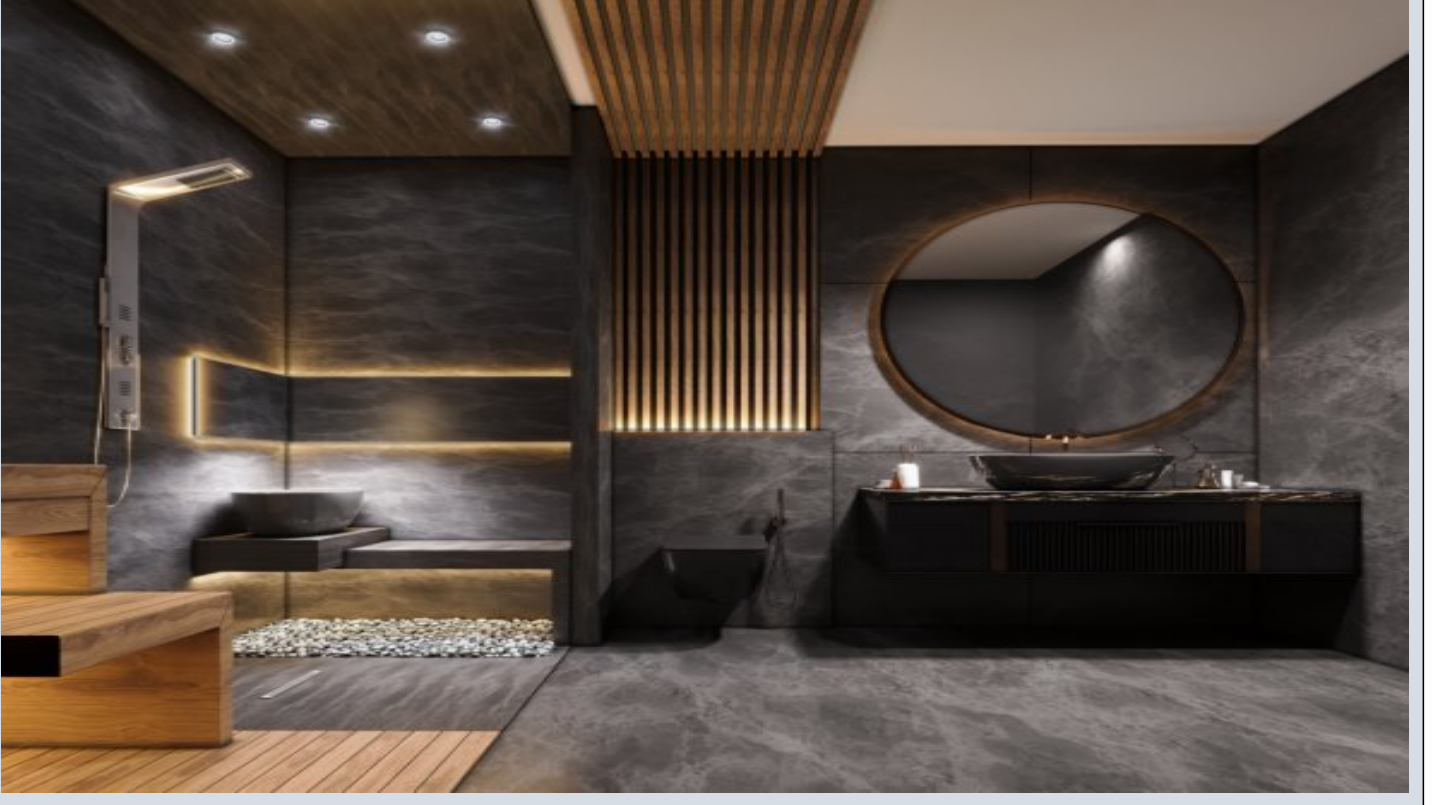

Zeray Country Akmeşe - الیو Kocaeli / İzmit

الیو - یشورف 869,000 $ | 411 m2 Kocaeli / İzmit

İsmail Can

Phone +90 542-811 80 80

Mobile Phone +90 542-811
80 80

REALTY GALAXY

Phone +90 542-811 80 80

Mobile Phone +90 533-382
39 79

Fax +90 212-855 74 75

Yavuz Sultan Selim Bulvarı

Büyüçekmece /

Büyüçekmece

34528 , İstanbul