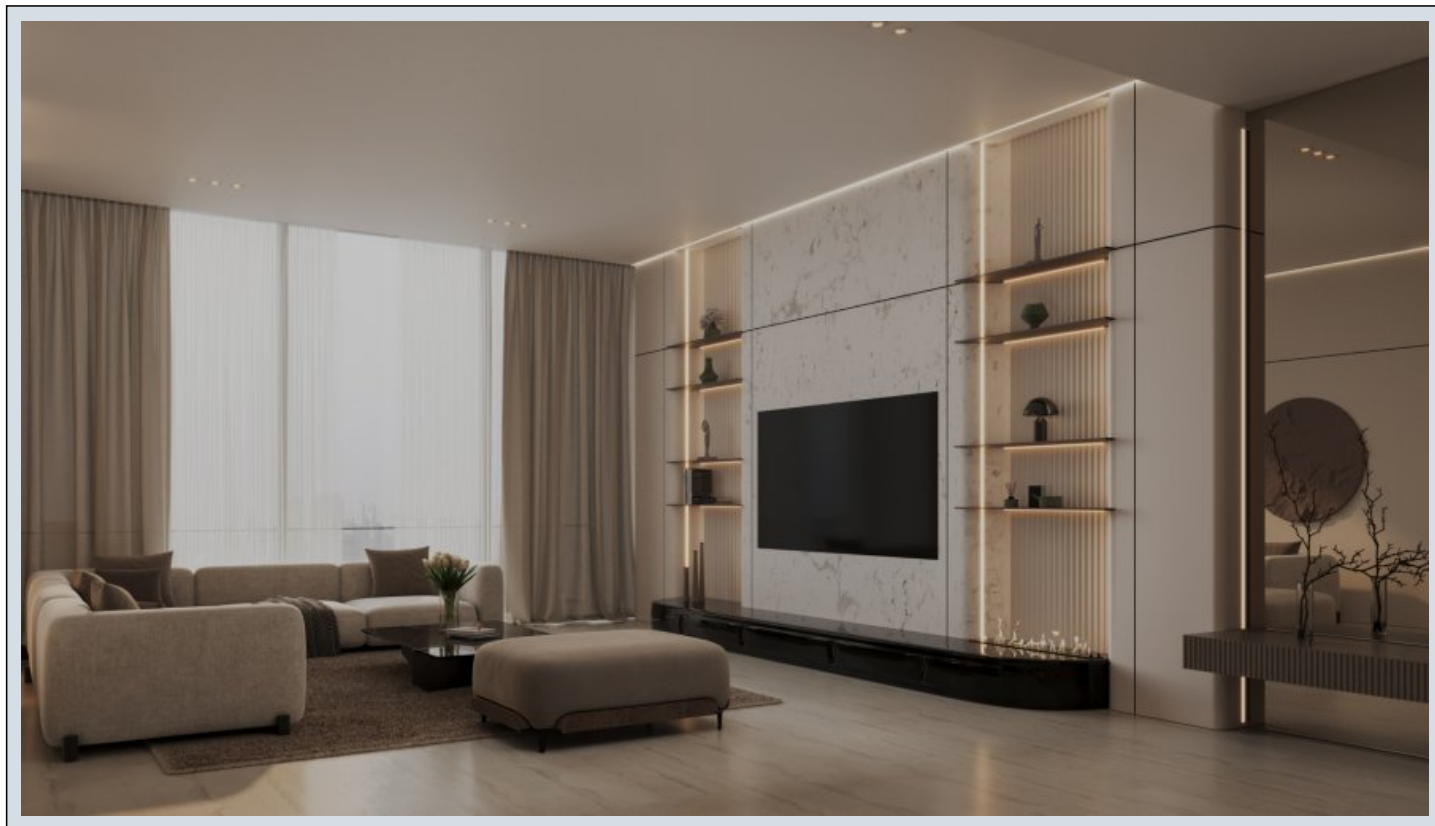

## Binghatti Elite - وی دوت سا - Dubai / Dubai Production City (IMPZ)

223,000 \$ | 35 m2 | Dubai / Dubai Production City (IMPZ) نام تراپ آ دحو - یشورف

قاتا دادعت : 1  
مامح دادعت : 1  
تیئوس : هزاس لکش  
رفص : هزاس تیعضو  
یلخ : هدافتسا دروم یاضف تیعضو  
یزاگ رلوک : تراخ و امرگ