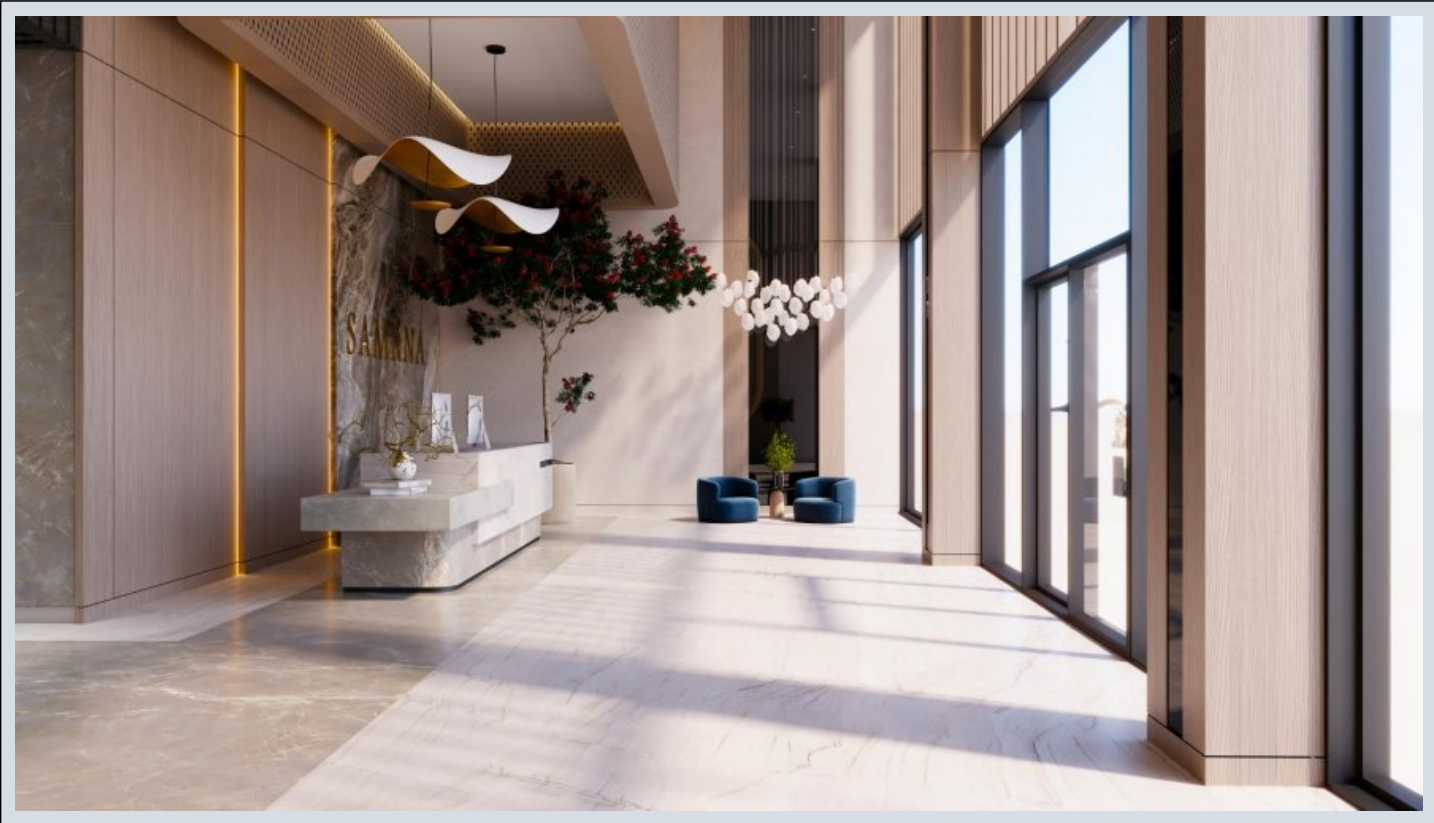

Samana Resorts Dubai - 2 باوخ + رختسا Dubai / Dubai Production City (IMPZ)

نام تراپ آ دحاو - یشورف 422,000 \$ | 111 m2 Dubai / Dubai Production City (IMPZ)

قاتا دادعت : 2
اه نلاس دادعت : 1
مامح دادعت : 1
نام تراپا : هزاس لکش
رفص : هزاس تیعضو
یلاخ : هدافتسا دروم یاضف تیعضو