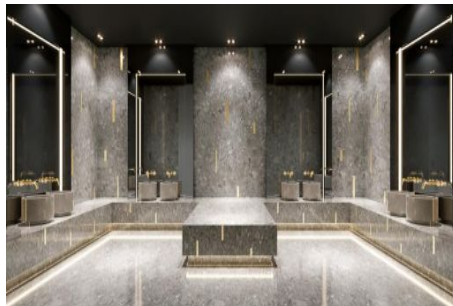

Büyükkçekmece /

Büyükkçekmece

34528 , İstanbul

Advert No:f-494589-1176

Advert No:f-494589-1176

4+1 A-üst kat

ANTRE	3.07 m ²
HOL	7.56 m ²
YATAK ODASI	15.63 m ²
BANYO	3.21 m ²
YATAK ODASI	13.80 m ²
E.YATAK ODASI	29.79 m ²
E.BANYO	6.35 m ²
BANYO	4.99 m ²
HİZMETLİ ODASI	7.37 m ²
HİZMETLİ BANYO	3.28 m ²