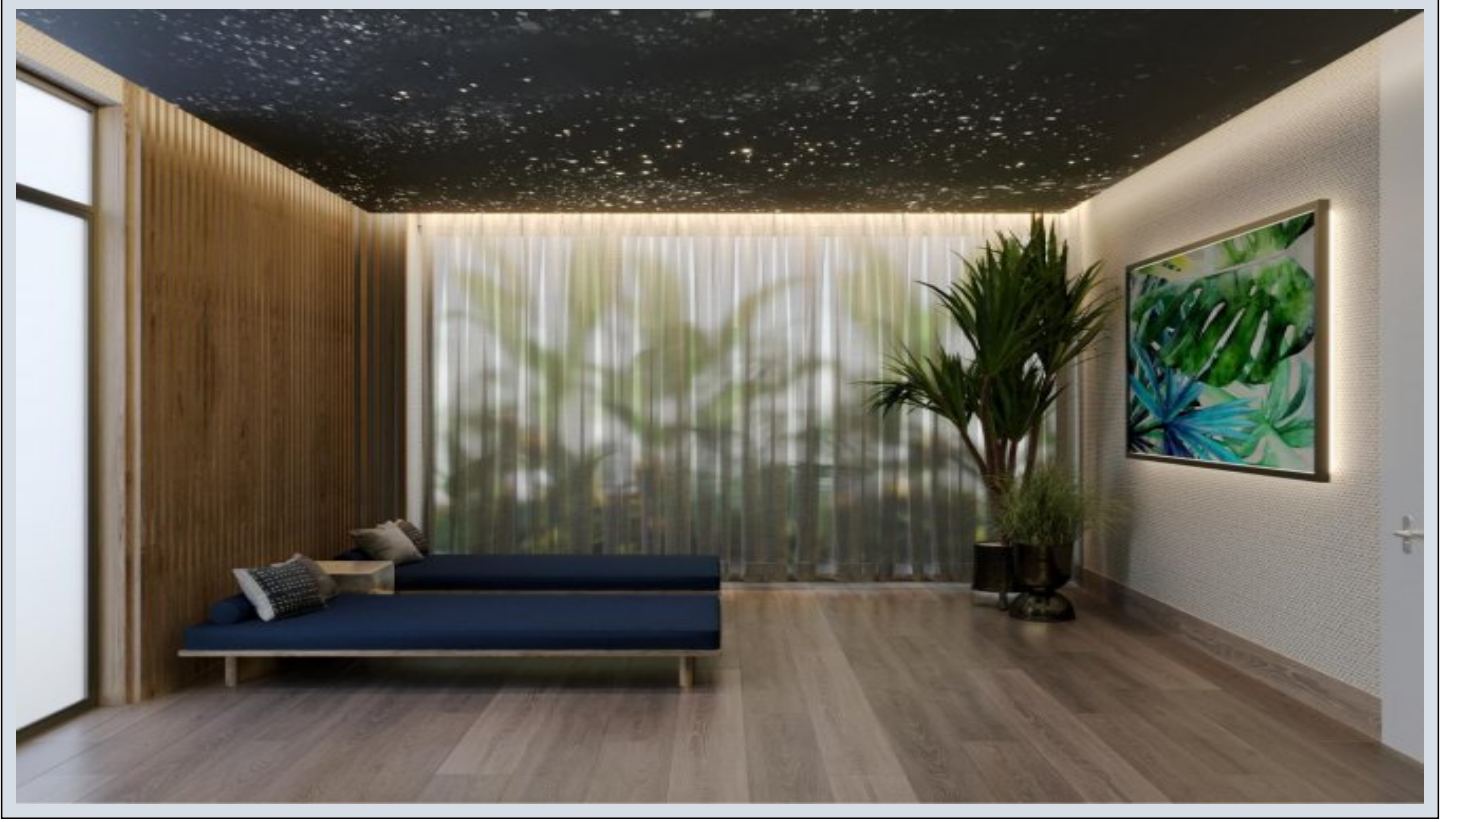

Avrasya Başakşehir 2 - 4+1 İstanbul / Başakşehir

نام تراپ آ دج او - یشورف 28,270,000 TL | 254 m2 İstanbul / Başakşehir

قاتا دادعت : 4
اه ن لاس دادعت : 1
مامح دادعت : 2
نام تراپا : هزاس لکش
رفص : هزاس تیعضو
هدافتسا دروم یاضف تیعضو : یلاخ

İsmail Can

Phone +90 542-811 80 80

Mobile Phone +90 542-811
80 80

REALTY GALAXY

Phone +90 542-811 80 80

Mobile Phone +90 533-382
39 79

Fax +90 212-855 74 75

Yavuz Sultan Selim Bulvarı

Büyükkçekmece /

Büyükkçekmece

34528 , İstanbul