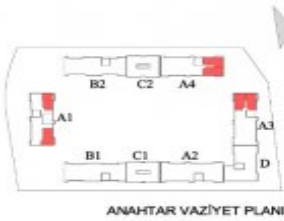

4+1 A-alt kat

GİRİŞ HOLLİ	13.32 m²
SALON	37.13 m²
MUTFAK	16.70 m²
YATAK ODASI	15.63 m²
BANYO	3.21 m²
WC	4.15 m²
HOL+MERDİVEN	11.53 m²
TERAS	31.50 m²
TOPL. NET ALAN	196.42 m²
TOPL. BRÜT ALAN	227.76 m²
TOPL. SATILABİLİR ALAN	276.86 m²
TAHŞİSLİ TERAS	31.50 m²
DEPO	3.00 m²