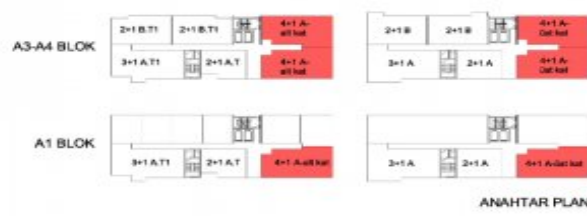

4+1 A-alt kat

GİRİŞ HOLLİ	13.32 m²
SALON	37.13 m²
MUTFAK	16.70 m²
YATAK ODASI	15.63 m²
BANYO	3.21 m²
WC	4.15 m²
HOL+MERDİVEN	11.53 m²
TERAS	31.50 m²
TOPL. NET ALAN	196.42 m²
TOPL. BRÜT ALAN	227.76 m²
TOPL. SATILABİLİR ALAN	276.86 m²
TAHŞİSLİ TERAS	31.50 m²
DEPO	3.00 m²