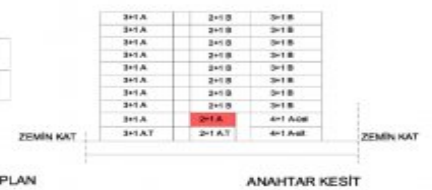

Advert No:f-494589-1174

DAİRE GİRİŞİ

2+1 A

GİRİŞ HOLLÜ	5.36 m²
SALON+MUTFAK	19.10 m²
YATAK ODASI	9.75 m²
E.YATAK ODASI	12.87 m²
BANYO	4.76 m²
HOL	4.67 m²
ÇAMAŞIR ODASI	1.90 m²
BALKON	3.80 m²

NET ALAN	58.42 m²
NET ALAN(balkon dahil)	62.22 m²
BRÜT ALAN	71.48 m²
SATILABİLİR ALAN	86.89 m²
DEPO	3.00 m²