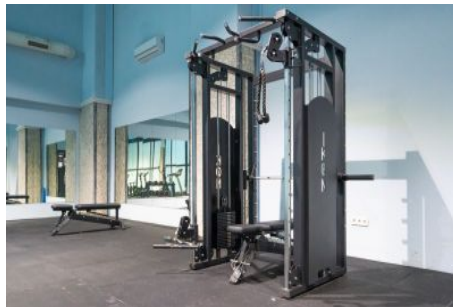

Büyükkçekmece /

Büyükkçekmece

34528 , Istanbul

Advert No:f-494589-1162

Advert No:f-494589-1162

Advert No:f-494589-1162

ÜST KAT

ALT KAT