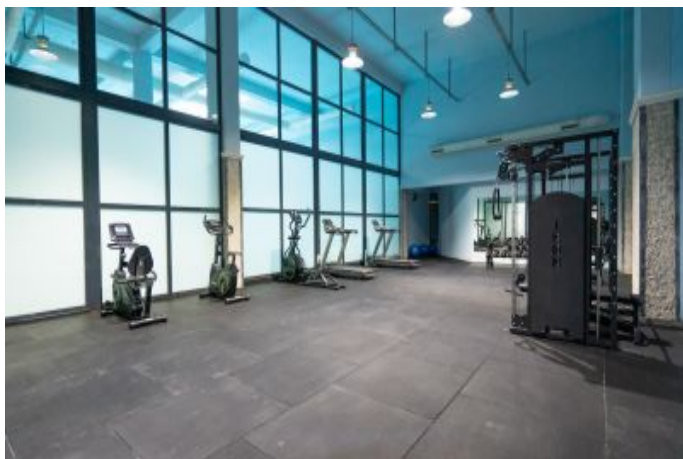

Büyükkçekmece /

Büyükkçekmece

34528 , Istanbul

Advert No:f-494589-1162

Advert No:f-494589-1162

Advert No:f-494589-1162

ÜST KAT

ALT KAT