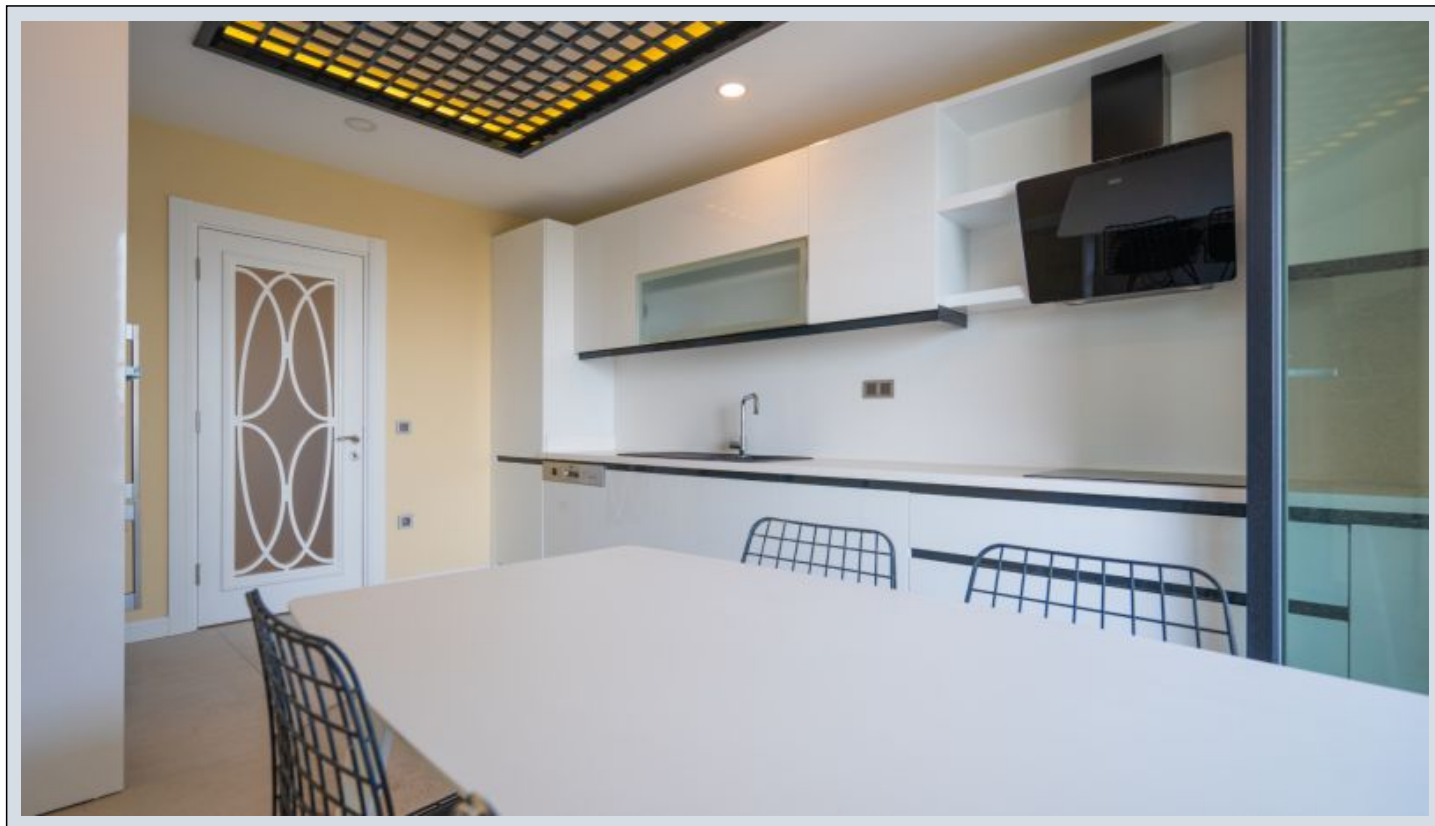

## Centro Beylikdüzü - 4+2 Istanbul / Beylikdüzü

شورف - اوجو - 410,000 \$ | 300 m2 Istanbul / Beylikdüzü

- قاتا دادعت : 4
- اه نلاس دادعت : 2
- مامح دادعت : 2
- سكل بود : هزاس لكش
- رفص : هزاس تيعضو
- هدافتسا دروم ياضف تيعضو : يلاخ
- يزكرم بشيامرگ : ترارح و امرگ