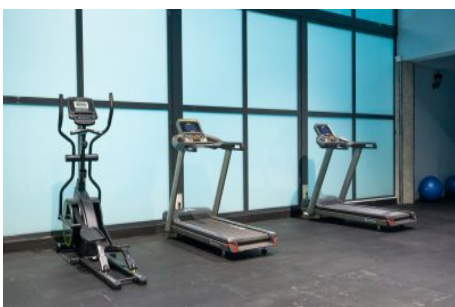

Büyükkçekmece /

Büyükkçekmece

34528 , Istanbul

Advert No:f-494589-1161

Advert No:f-494589-1161

Advert No:f-494589-1161

ALT KAT

ÜST KAT