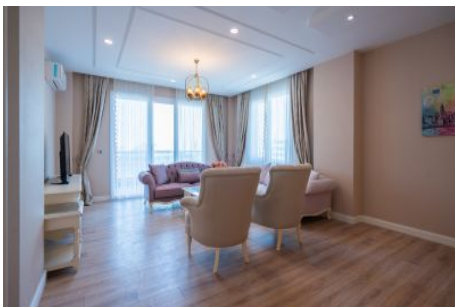

Advert No:f-494589-1158