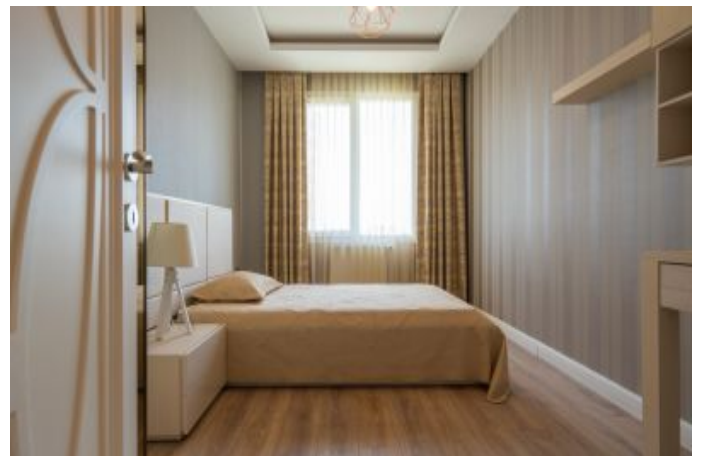

Advert No:f-494589-1157