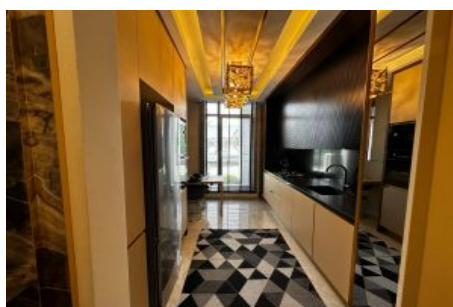

Advert No:f-494589-1140

3+1 TERAS DUBLEX DAIRE

1 SALON + MUTFAK + ANTRE	A: 31.50 m ²
2 YATAK ODASI	A: 18.65 m ²
3 WC	A: 2.00 m ²
4 BALKON	A: 7.75 m ²
5 EBV. YATAK ODASI	A: 24.10 m ²
6 EBV. BANYO	A: 4.30 m ²
7 YATAK ODASI 2	A: 16.60 m ²
8 GENEL BANYO	A: 5.40 m ²
9 HOL	A: 5.45 m ²
10 TERAS	A: 8.65 m ²