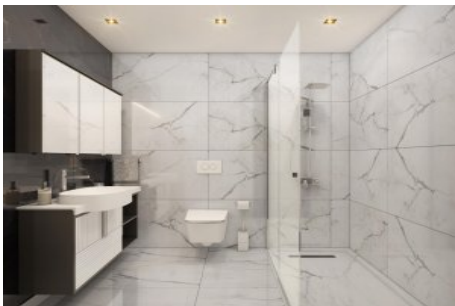

Büyükkçekmece /

Büyükkçekmece

34528 , İstanbul

Advert No:f-494589-1135

Advert No:f-494589-1135

SINPAS BOULEVARD SEFAKÖY

3+1 Normal Kat / Normal Floor

Net Alan / Clear Zone	105,1 m ²
Brüt Alan / Gross Area	124,6 m ²
Carpet Brüt Alan / Carpet Gross Area	158 m ²