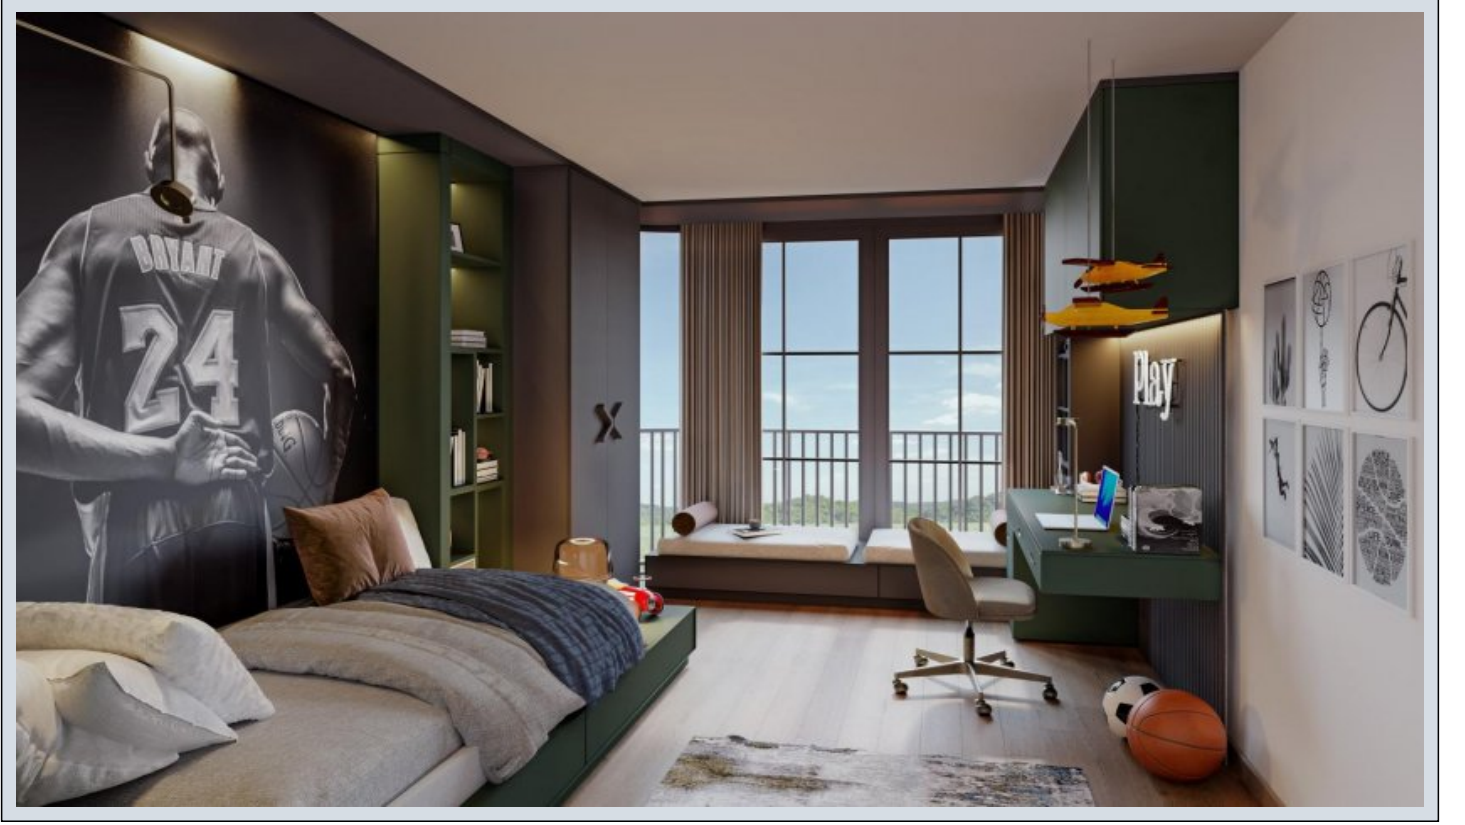

SİNPAŞ Boulevard Sefaköy - 3+1 İstanbul / Küçükçekmece

21,733,000 TL | 106 m2 İstanbul / Küçükçekmece

1. قاتا دادعت : 3
   اه نلاس دادعت : 1
   مامح دادعت : 2
   نام تراپا : هزاس لکش
   رفص : هزاس تیعضو
   هدافتسا دروم یاضف تیعضو : یلاخ
   یزکرش امرگ : تراخ و امرگ
   ش امرگ عون : زاگ

İsmail Can

Phone +90 542-811 80 80

Mobile Phone +90 542-811
80 80

REALTY GALAXY

Phone +90 542-811 80 80

Mobile Phone +90 533-382
39 79

Fax +90 212-855 74 75

Yavuz Sultan Selim Bulvarı

Büyükkçekmece /

Büyükkçekmece

34528 , İstanbul