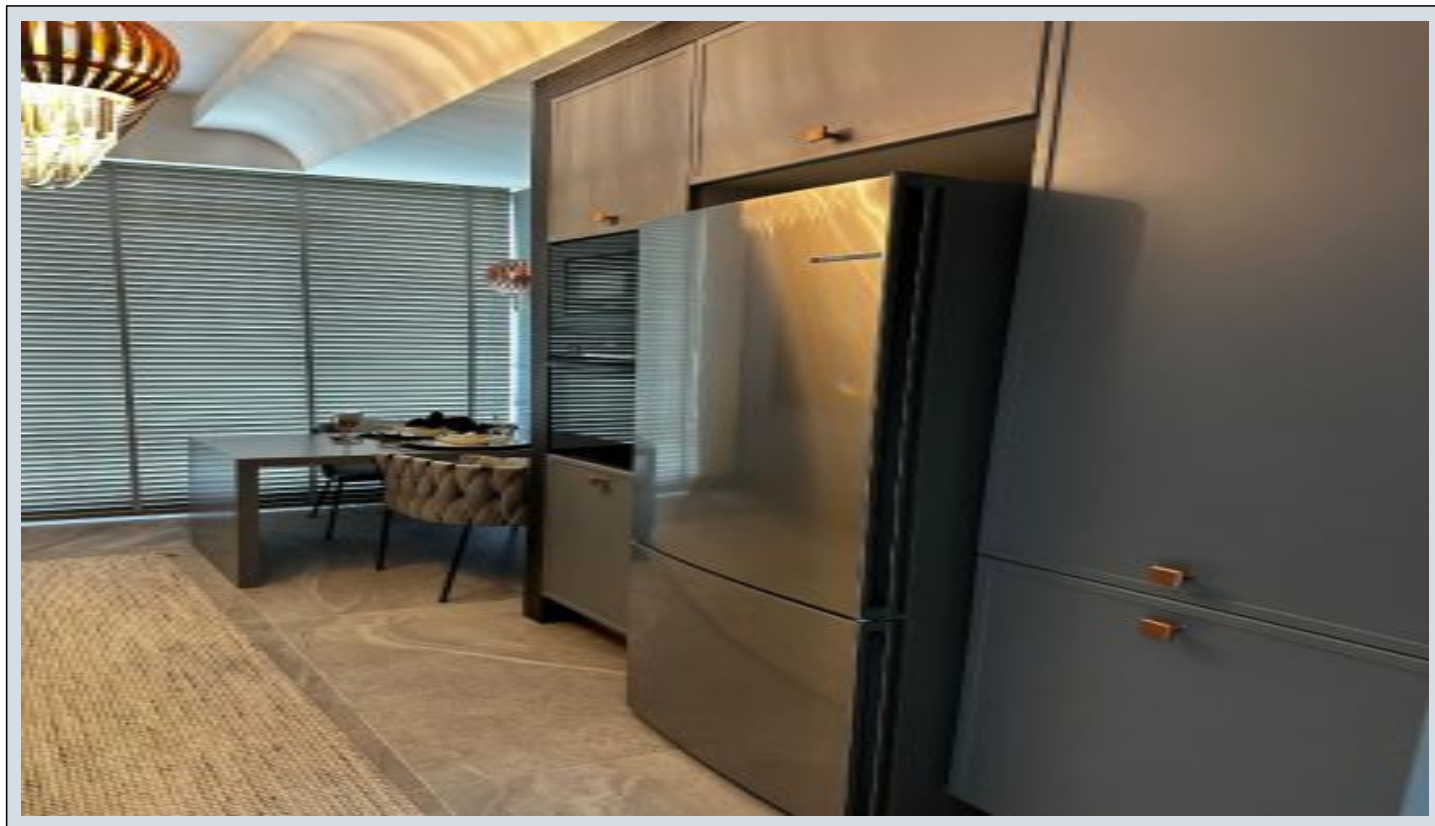

Zeray Dora Hill - 4.5+1 س ک ل ب و د س ا ر ت Kocaeli / İzmit

627,000 $ | 255 m2 Kocaeli / İzmit نام تراپ آ د ج او - ی شورف

1. قاتا دادعت : 2
   اه ن لاس دادعت : 1
   مام ح دادعت : 2
   نام تراپا : هزاس لکش
   رفص : هزاس تیعضو
   یلخ : هدافتسا دروم یاضف تیعضو
   یزکرم بش یامرگ : تراح و امرگ

İsmail Can

Phone +90 542-811 80 80

Mobile Phone +90 542-811
80 80

REALTY GALAXY

Phone +90 542-811 80 80

Mobile Phone +90 533-382
39 79

Fax +90 212-855 74 75

Yavuz Sultan Selim Bulvarı

Büyükkçekmece /

Büyükkçekmece

34528 , İstanbul