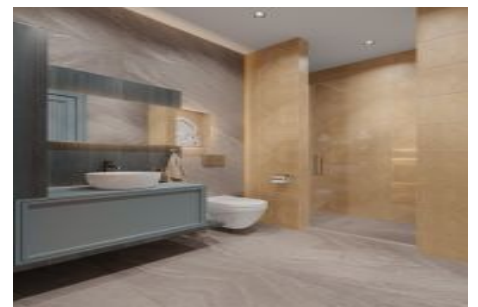

Büyüçkeçmece /

Büyüçkeçmece

34528 , İstanbul

Advert No:f-494589-1127

Advert No:f-494589-1127

Advert No:f-494589-1127

A-B-C-E-F BLOK
D 3-12
(4+1)

1-Salon	A: 32.90 m ²
2-Mutfak	A: 12.40 m ²
3-Yatak Oda. 1	A: 12.95 m ²
4-Antre	A: 10.40 m ²
5-WC	A: 1.85 m ²
6-Veranda	A: 9.80 m ²
7-Veranda	A: 7.15 m ²
8-Ebv. Yatak Odası	A: 30.40 m ²
9-Ebv. Banyo	A: 3.25 m ²
10-Yatak Oda. 2	A: 12.80 m ²
11-Yatak Oda. 3	A: 12.40 m ²
12-Genel Banyo	A: 6.70 m ²
13-Hol	A: 4.60 m ²
14-Balkon	A: 5.40 m ²
15-Balkon	A: 4.25 m ²