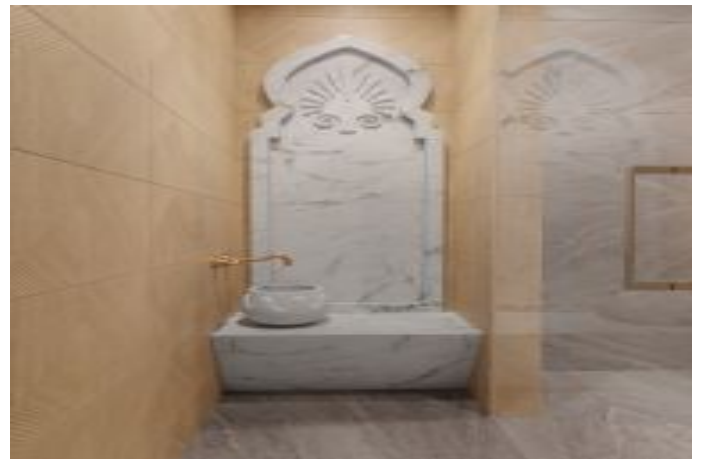

Büyüçkeçmece /

Büyüçkeçmece

34528 , İstanbul

Advert No:f-494589-1127

Advert No:f-494589-1127

Advert No:f-494589-1127

A-B-C-E-F BLOK
D 3-12
(4+1)

1-Salon	A: 32.90 m ²
2-Mutfak	A: 12.40 m ²
3-Yatak Oda. 1	A: 12.95 m ²
4-Antre	A: 10.40 m ²
5-WC	A: 1.85 m ²
6-Veranda	A: 9.80 m ²
7-Veranda	A: 7.15 m ²
8-Ebv. Yatak Odası	A: 30.40 m ²
9-Ebv. Banyo	A: 3.25 m ²
10-Yatak Oda. 2	A: 12.80 m ²
11-Yatak Oda. 3	A: 12.40 m ²
12-Genel Banyo	A: 6.70 m ²
13-Hol	A: 4.60 m ²
14-Balkon	A: 5.40 m ²
15-Balkon	A: 4.25 m ²