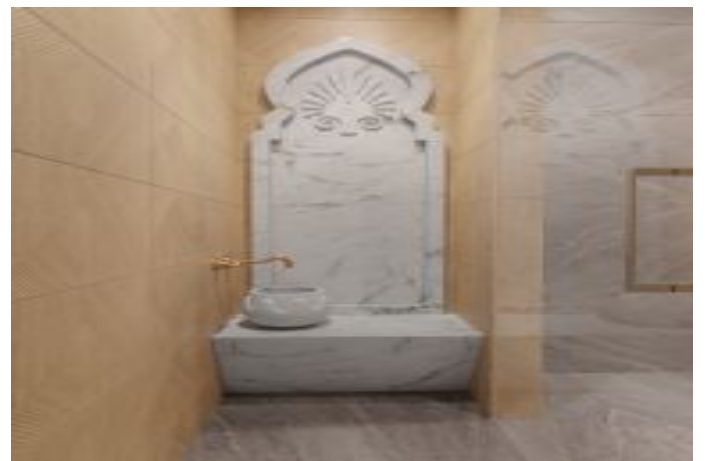

Advert No:f-494589-1120