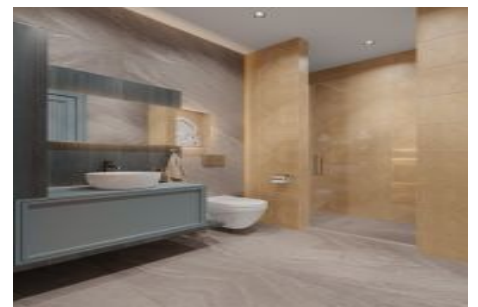

Advert No:f-494589-1120