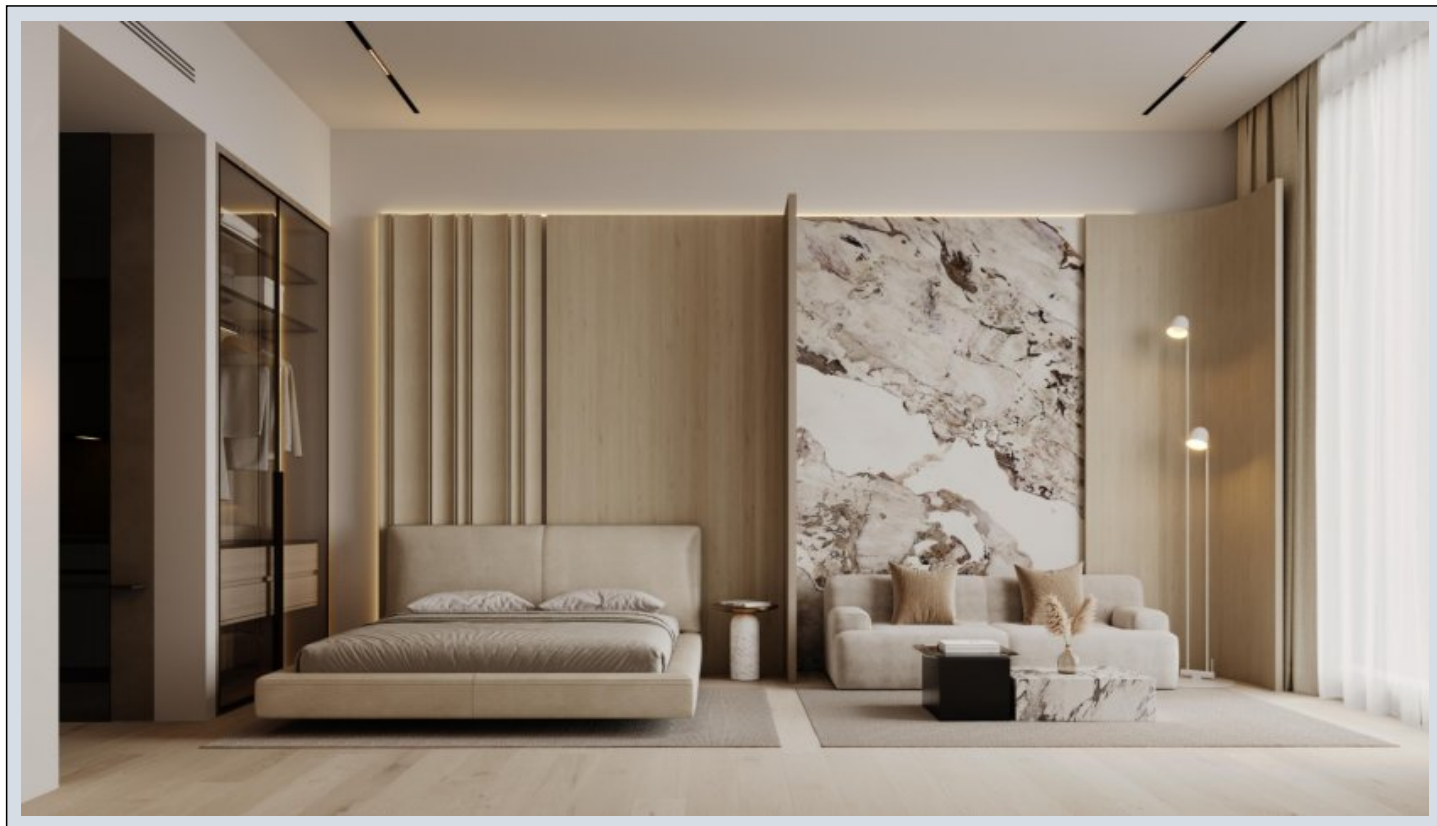

Binghatti Hills - وی دوت سا | Dubai / Al Barsha

277,000 \$ | 44 m2 | Dubai / Al Barsha

قاعات دادعت : 1
مامح دادعت : 1
تئوس : هزاس لکش
رفص : هزاس تیعضو
یلاخ : هدافتسا دروم یاضف تیعضو
یزاگ رلوک : تراخ و امرگ
یقرب : شامرگ عون