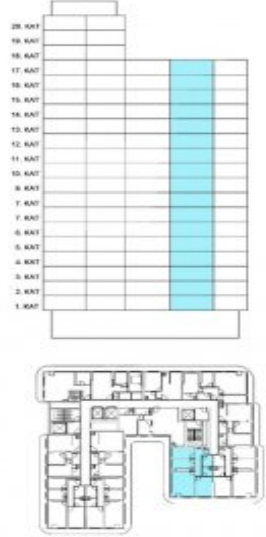

Empire Avcılar - 2+1 Istanbul / Avcılar

نم تراپ آ دجو - یشورف 340,000 \$ | 103 m2 Istanbul / Avcılar

TİP 5
NET : 115,39m²
BÜRÜT : 169,05 m²

قاتا دادعت : 2
اه نلاس دادعت : 1
مامح دادعت : 2
هزاس لکش : نام تراپا
هزاس تیعضو : رفص
هدافتسا دروم یاضف تیعضو : یلاخ

Büyükkçekmece /

Büyükkçekmece

34528 , Istanbul

Advert No:f-494589-1090

TIP 5
NET : 115,39m²
BÜRÜT : 169,05 m²

Advert No:f-494589-1090