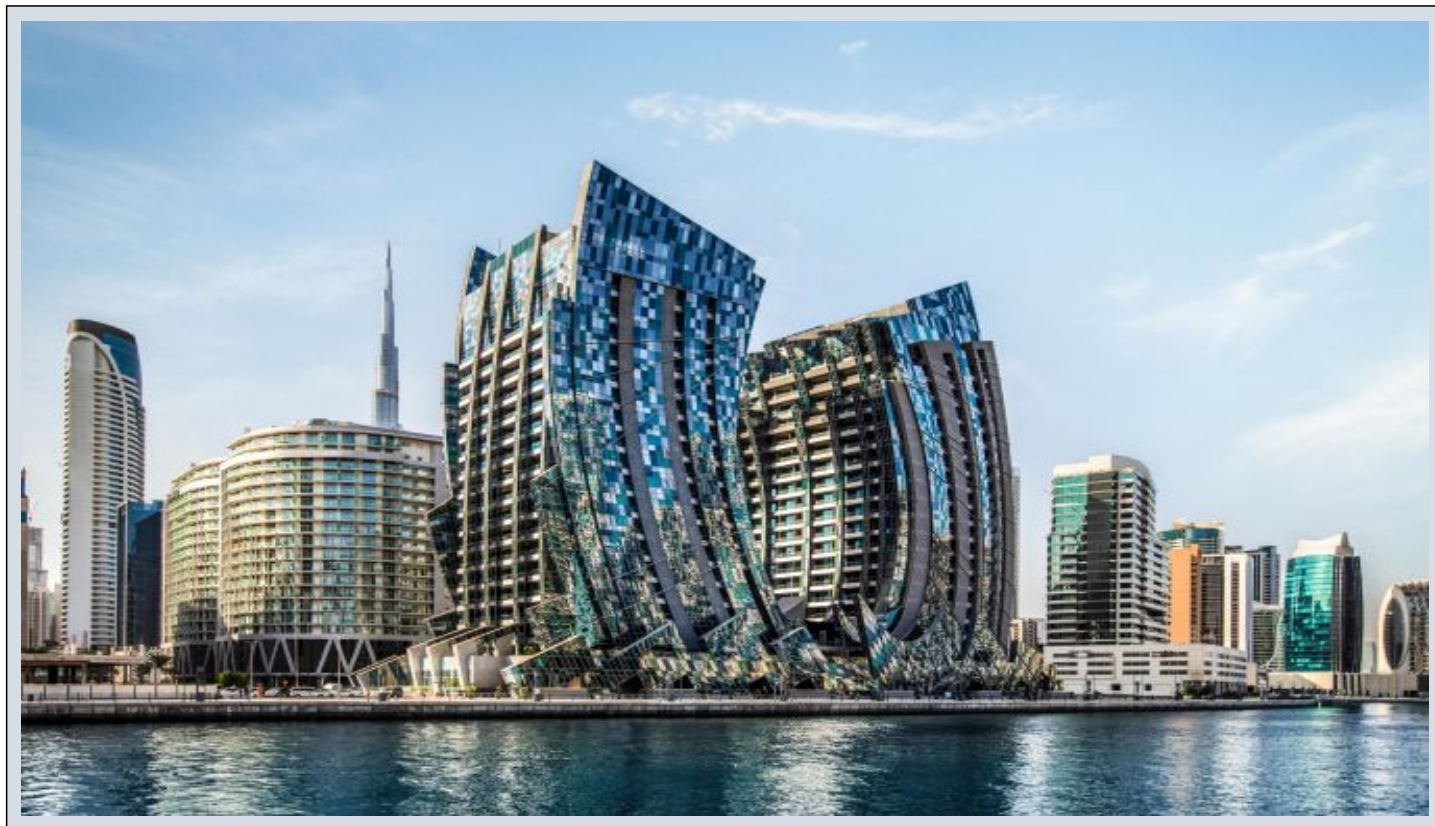

DaVinci Tower - 3+1 الیو Dubai / Business Bay

الیو - یشورف 6,900,000 \$ | 398 m2 Dubai / Business Bay

3 : قاتا دادعت
1 : اه نلاس دادعت
2 : مامح دادعت
رفص : هزاس تیعضو
یلاخ : هدافتسا دروم یاضف تیعضو
یزاگ رلوک : شیمرگ عون