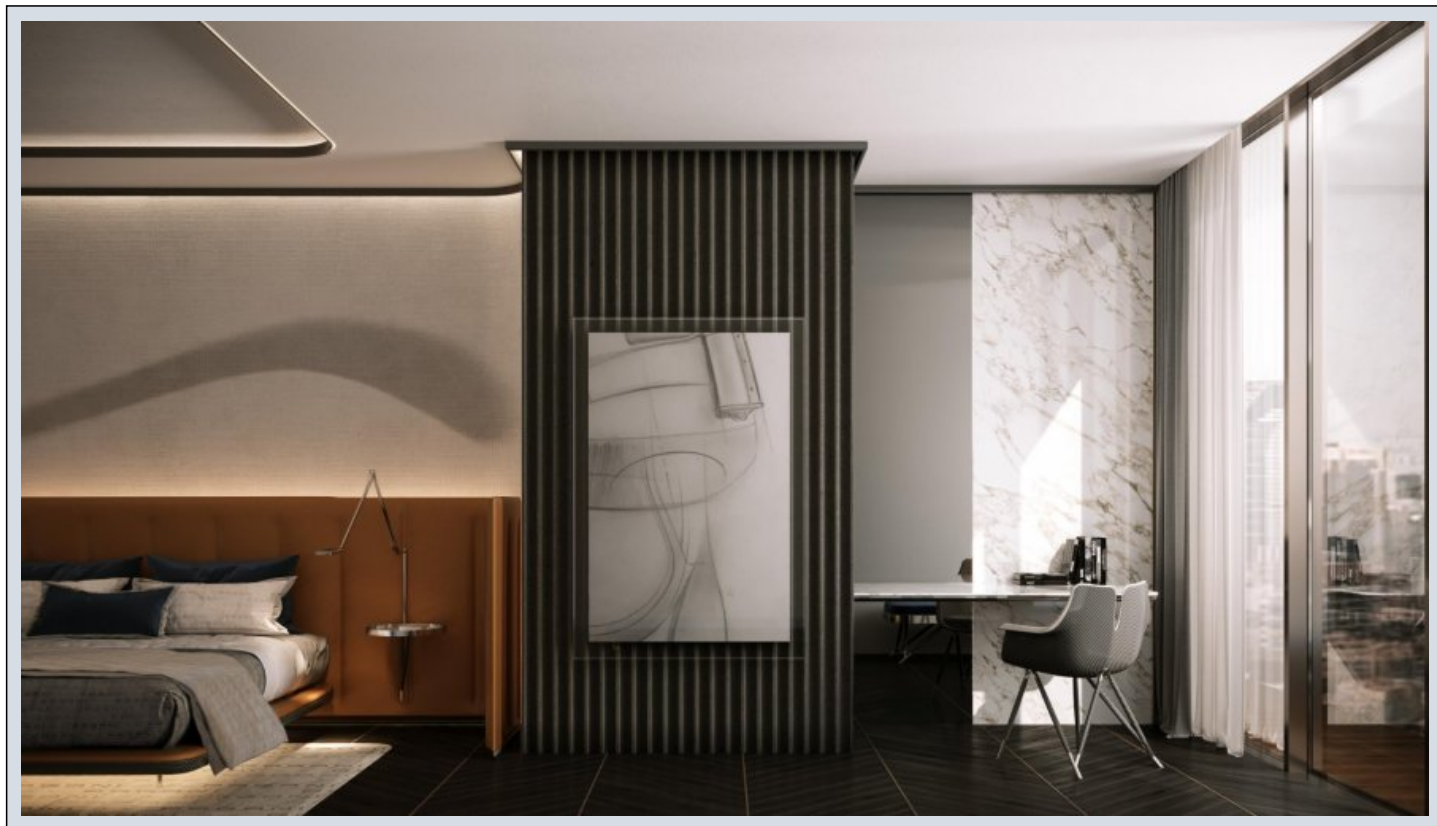

DaVinci Tower - 4+1 Dubai / Business Bay

Dubai / Business Bay | 270 m2 | 4,384,000 \$ | نام تراپ آ دجاو - یشورف

- قاتا دادعت : 4
اه نلاس دادعت : 1
مامح دادعت : 2
نام تراپا : هزاس لکش
رفص : هزاس تیعضو
یلاخ : هدافتسا دروم یاضف تیعضو
یزاگ رلوک : شیمارگ عون