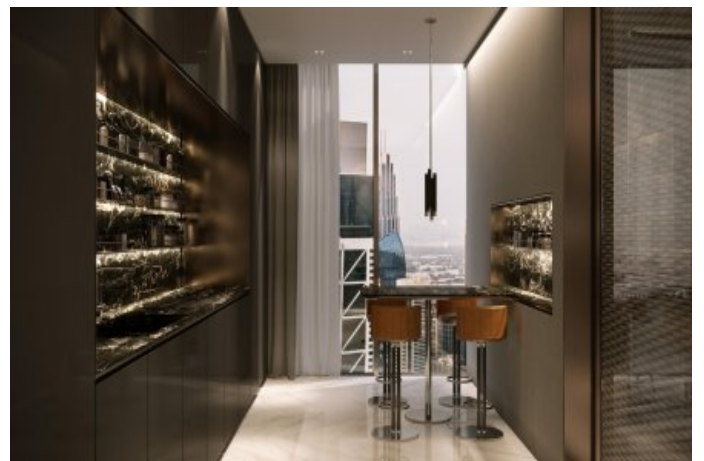

Advert No:f-494589-1077