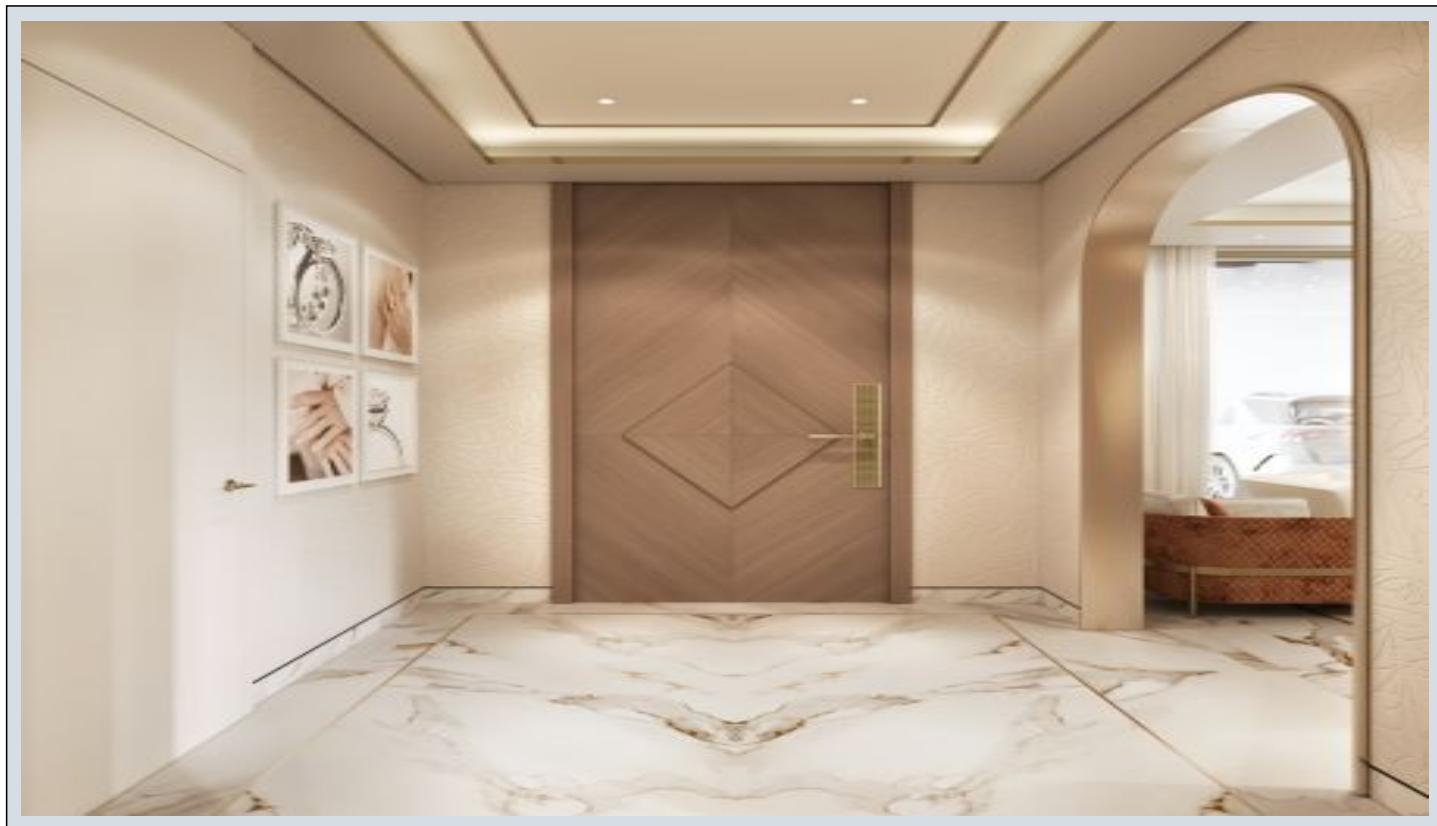

Neptune by MOAUAD - پیت الیو A2W Riyadh / Hai Al Qitar

الیو - یشورف 1,620,000 \$ | 359 m2 Riyadh / Hai Al Qitar

قاتا دادعت : 5
اه نلاس دادعت : 2
مامح دادعت : 3
سکل بود : هزاس لکش
رفص : هزاس تیعضو
یلخ : هدافتسا دروم یاضف تیعضو