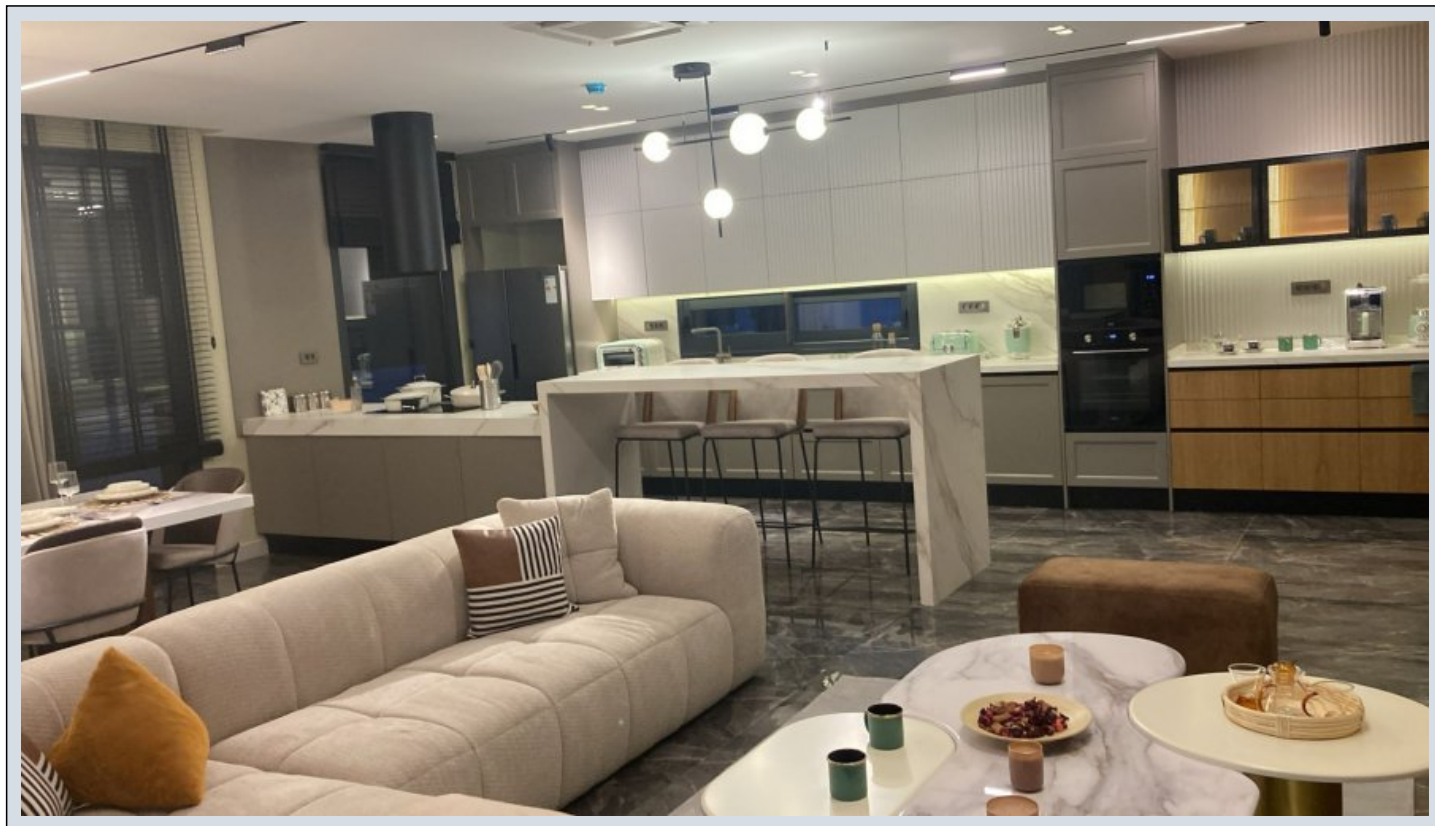

SOLEA - Villa Aydın / Kuşadası

الیوشورف - 2,000,000 € | 1,100 m2 Aydın / Kuşadası

- قاتا دادعت : 7
اه نلاس دادعت : 1
مامح دادعت : 6
سکل بود : هزاس لکش
رفص : هزاس تیعضو
یلخ : هدافتسا دروم یاضف تیعضو
یزکرش امرگ : تراخ و امرگ
زاگ : شامرگ عون
نیمزعبرم رتم : 1030