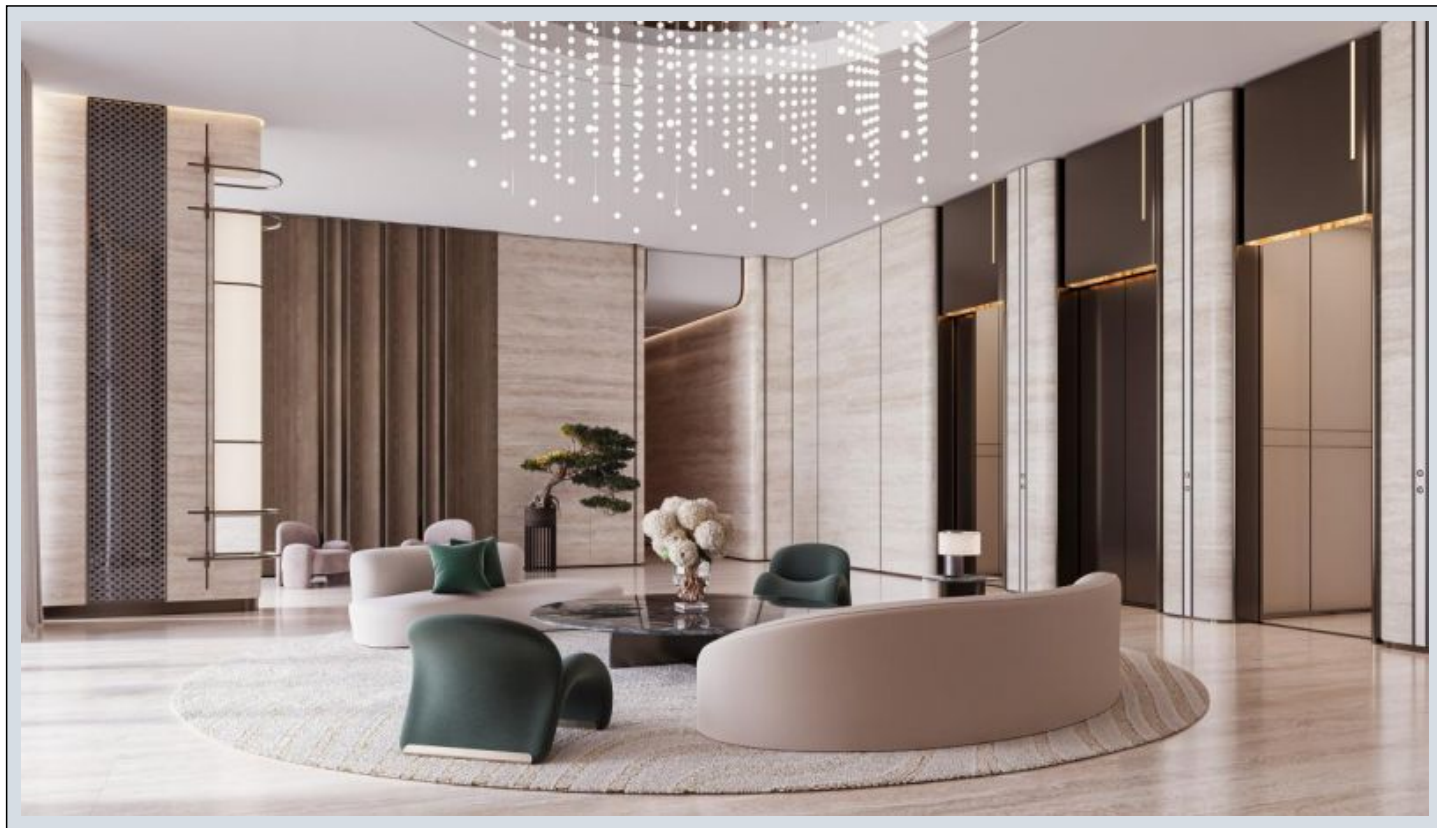

Aurora by Binghatti - ویڈوت سا - Dubai / Jumeirah Village Circle

242,000 \$ | 35 m2 Dubai / Jumeirah Village Circle

قاتا دادعت : 1

مامح دادعت : 1

تیئوس : هزاس لکش

رفص : هزاس تیعضو

یلخ : هدافتسا دروم یاضف تیعضو