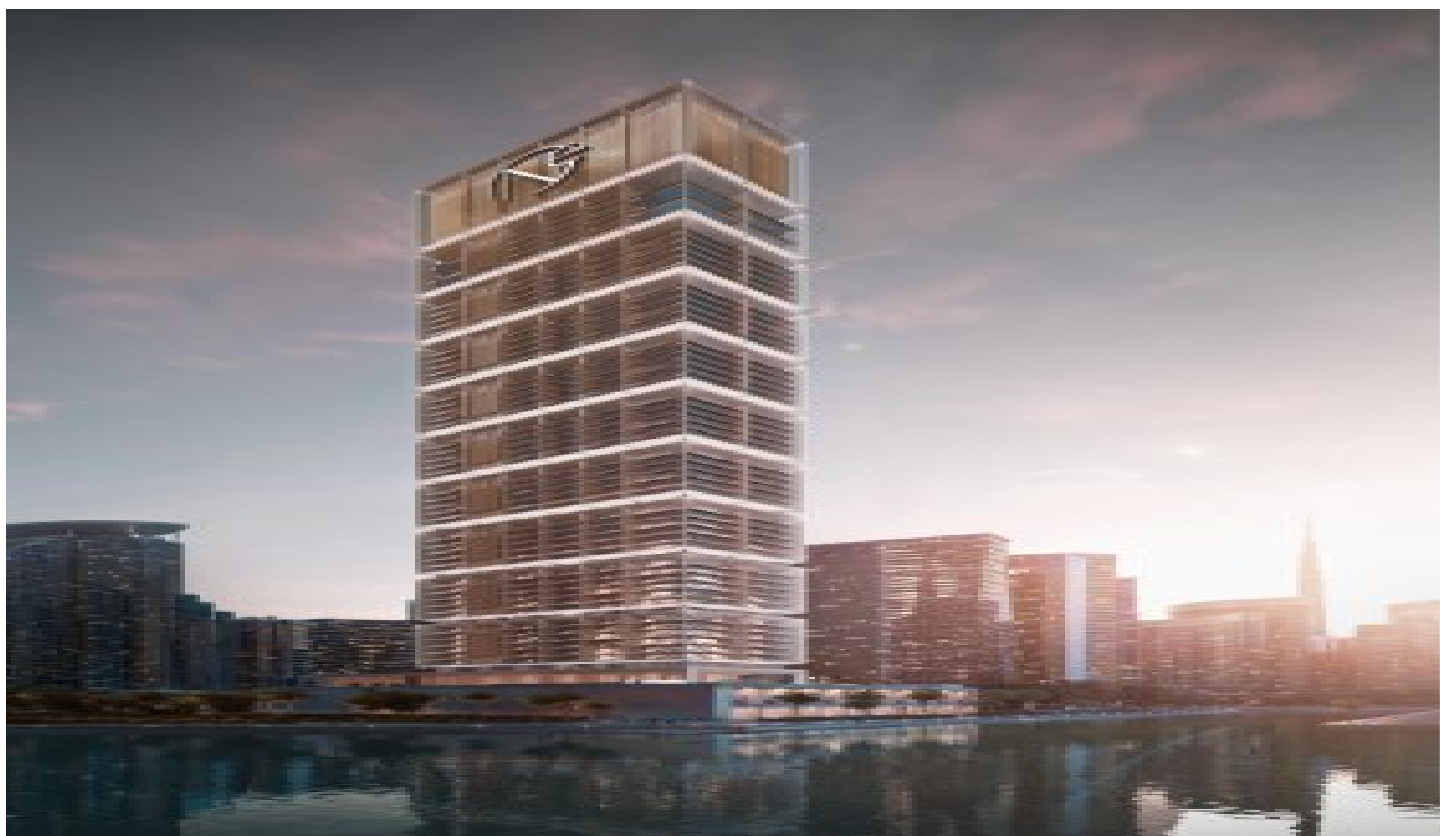

آه اگ آ هرامش :f-494589-1025