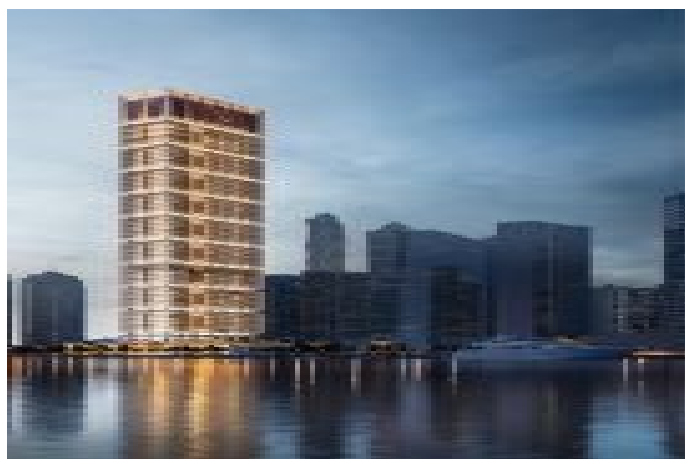

آه اگ آ هرامش :f-494589-1025