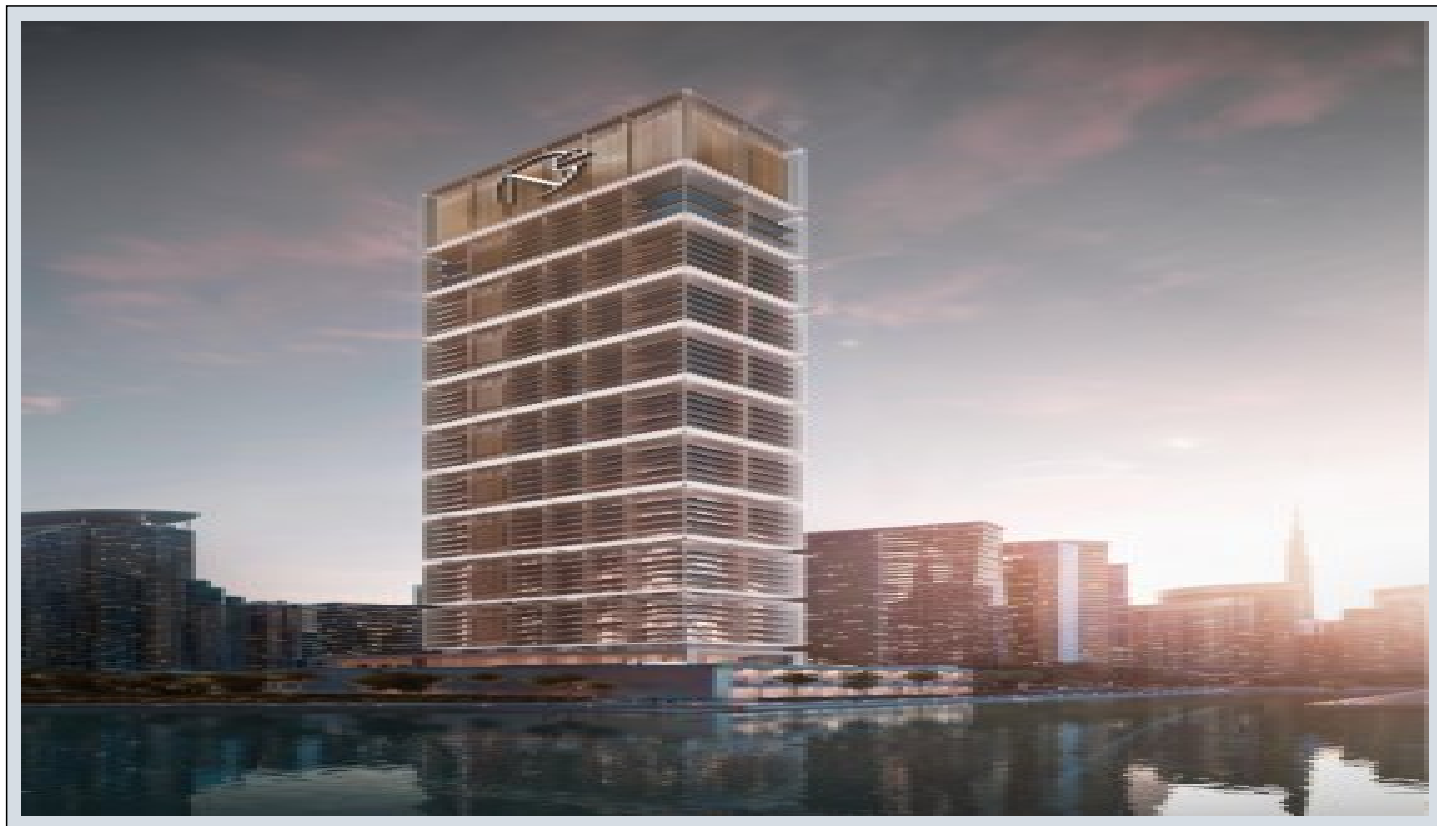

ONE by Binghatti - هب اوخ 2 تى ئوس - Dubai / Business Bay

نام تراپ آ دجاو - ى شورف 1,314,000 \$ | 148 m2 Dubai / Business Bay

قاتا دادعت : 2
اه ن لاس دادعت : 1
مامح دادعت : 2
نام تراپا : هزاس لکش
رفص : هزاس تى عرضو
ى لآخ : هدافتسا دروم ى اضف تى عرضو