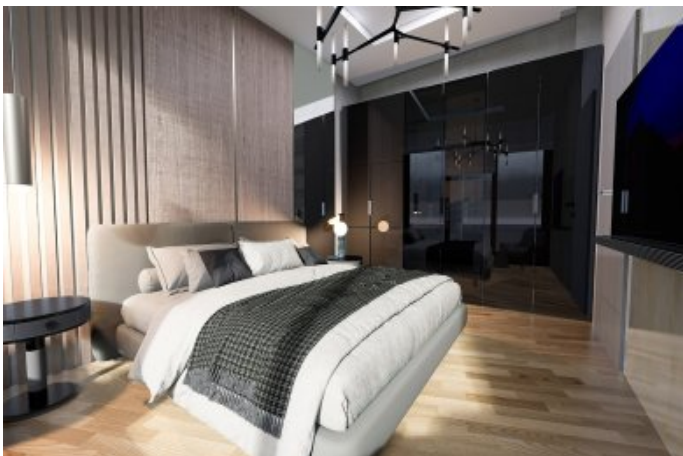

Advert No:f-494589-1020