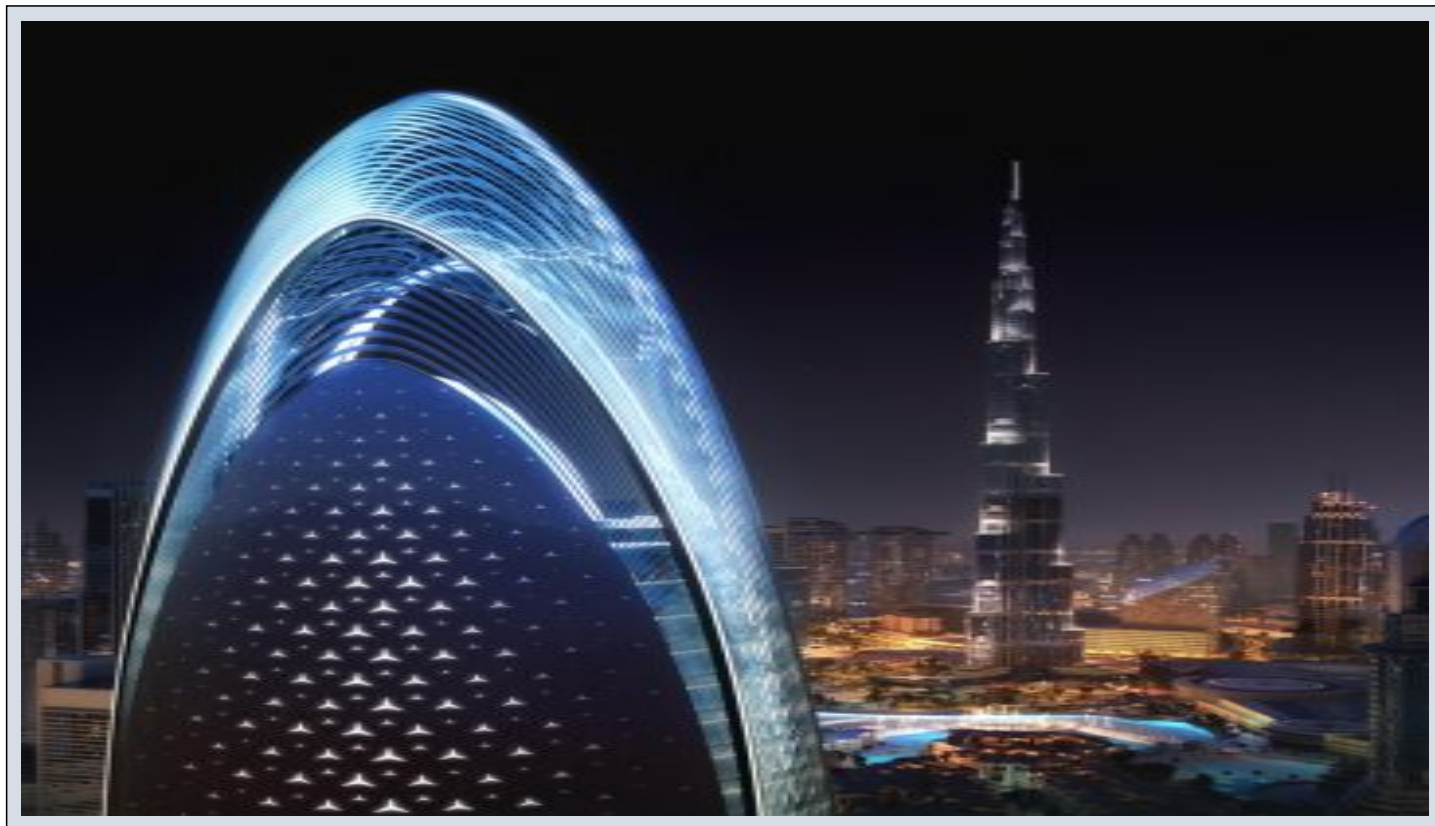

## Mercedes-Benz Places by Binghatti - 4 ٥ باوخ Dubai / Downtown Dubai

نام تراپ آ دجاو - یشورف 9,857,000 \$ | 351 m2 Dubai / Downtown Dubai

قاتا دادعت : 4  
اه ن لاس دادعت : 1  
مامح دادعت : 2  
نام تراپ آ : هزاس لکش  
: > = ٢١  
نام تخاس تا قبط دادعت : 65