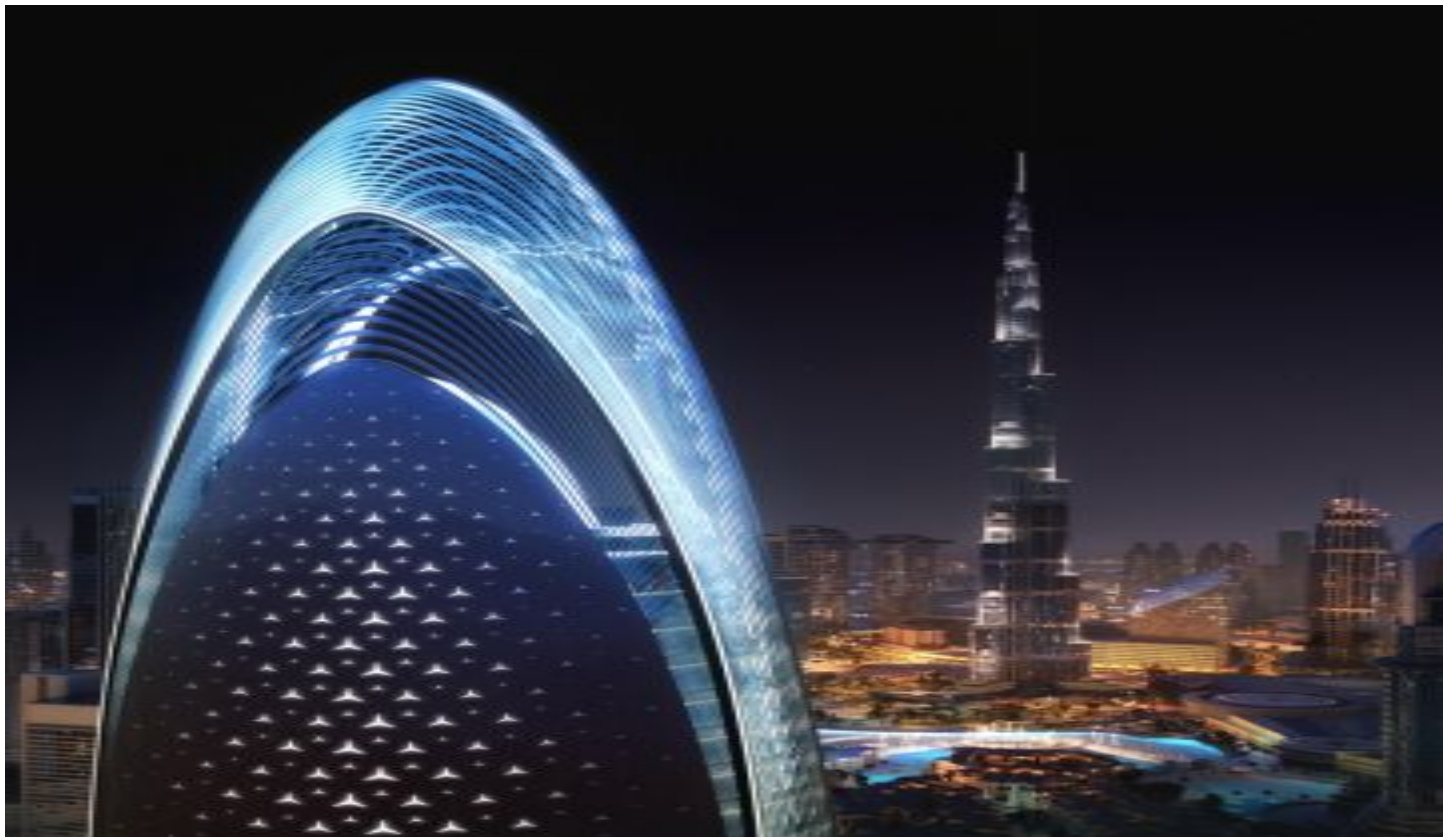

Advert No:f-494589-1015