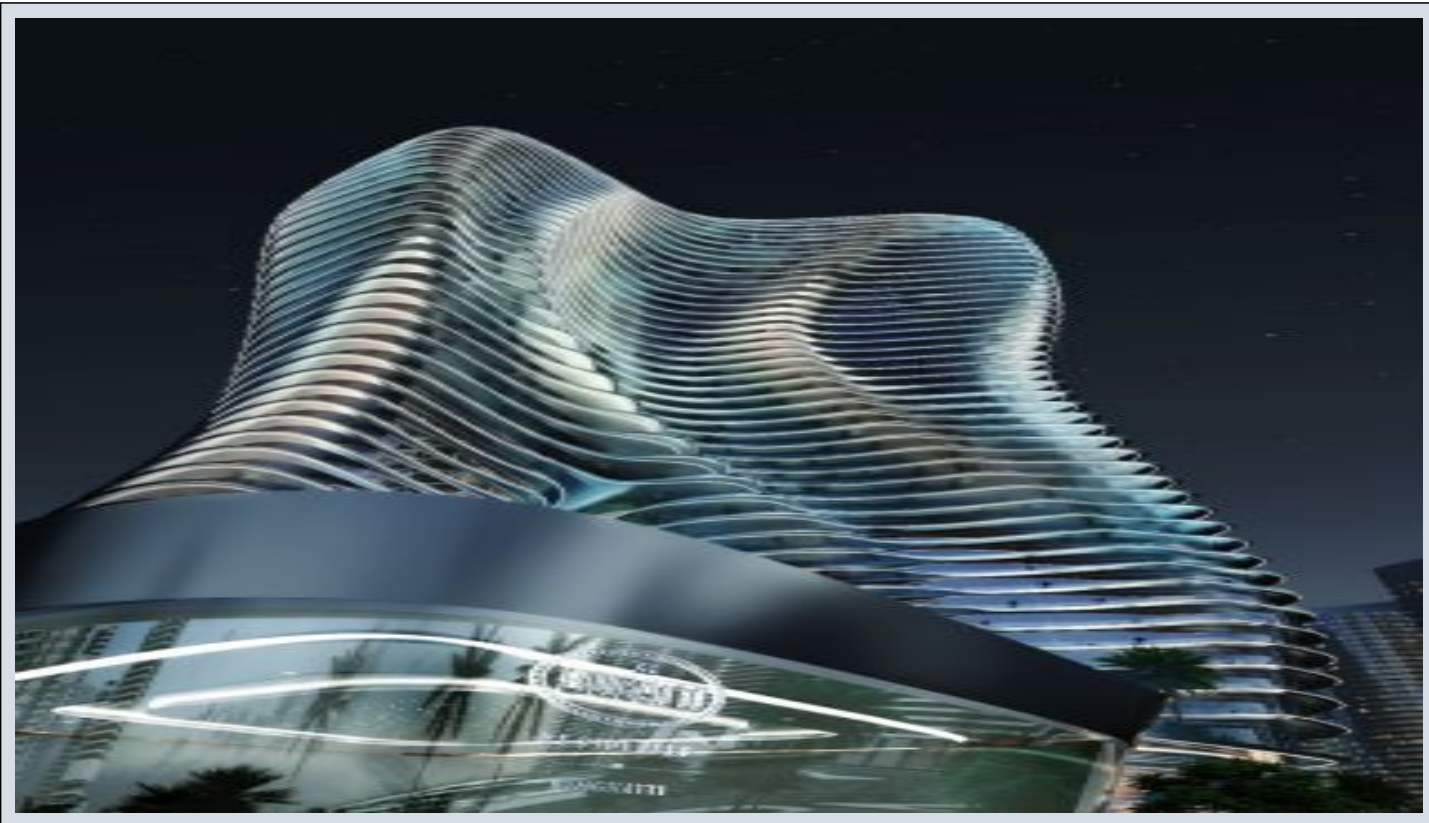

## Bugatti Residences by Binghatti - Sky Mansion Penthouse Dubai / Jumeirah

نام تراپ آ دچ او - ی شورف 47,652,000 \$ | 943 m2 Dubai / Jumeirah

- قاتا دادعت : 4
- اه ن لاس دادعت : 1
- مامح دادعت : 3
- نام تراپا : هزاس لکش
- رفص : هزاس تیعضو
- یلخ : هدافتسا دروم یاضف تیعضو
- یزکرع بش ام رگ : تراخ و ام رگ
- یقرب : بش ام رگ عون
- س اه تنپ :