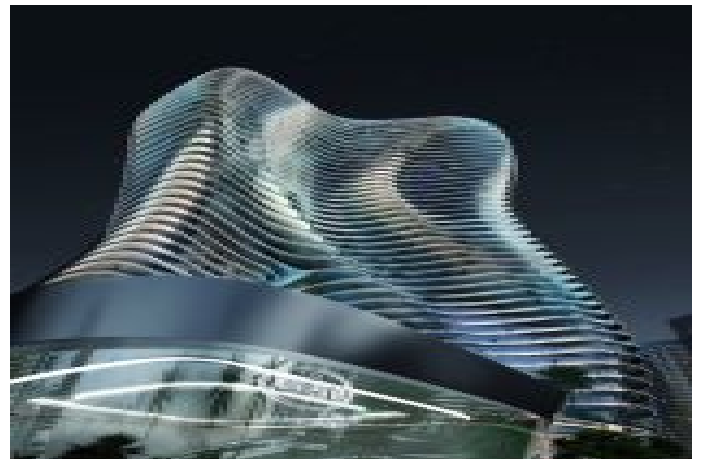

Advert No:f-494589-1009