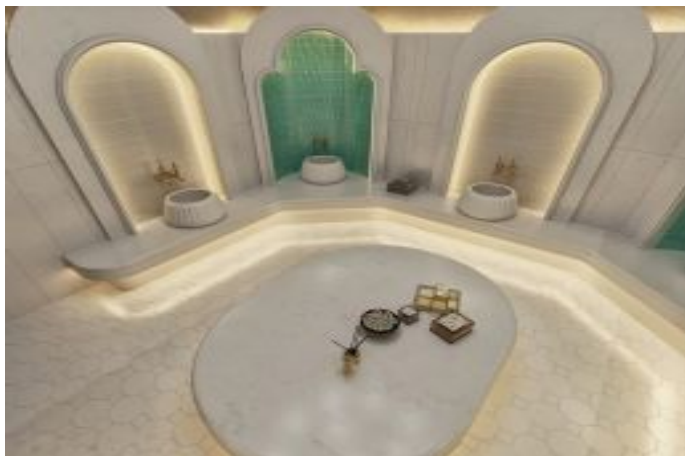

Advert No:f-494589-996