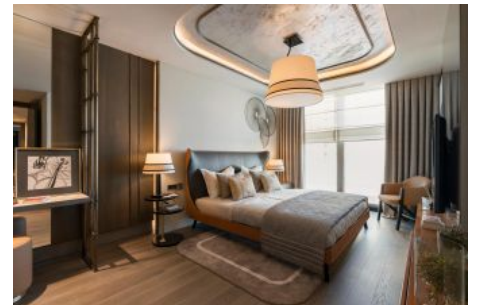

Advert No:f-494589-988

Advert No:f-494589-988

Advert No:f-494589-988

**1+1**

**AZUR - H BLOK**  
BRÜT ALAN: 80.27 m<sup>2</sup>

SALON + MUTFAK	33 m <sup>2</sup>	ANTRE	2 m <sup>2</sup>
YATAK ODASI	13 m <sup>2</sup>	BANYO	5 m <sup>2</sup>
BALKON	2 m <sup>2</sup>		