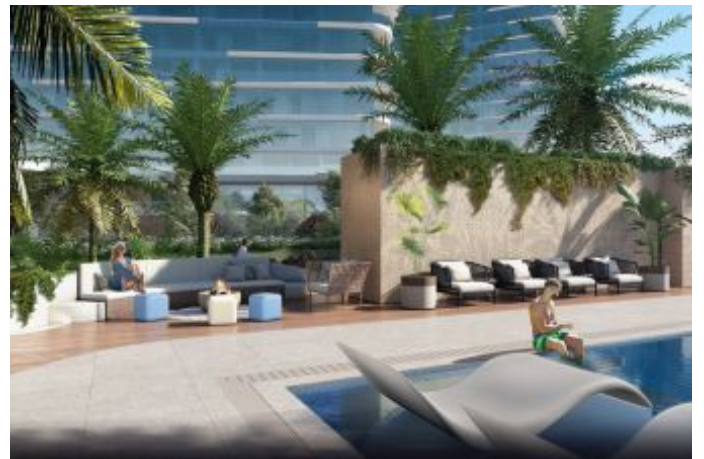

Advert No:f-494589-988

Advert No:f-494589-988

Advert No:f-494589-988

**1+1**

**AZUR - H BLOK**  
BRÜT ALAN: 80.27 m<sup>2</sup>

SALON + MUTFAK	31 m <sup>2</sup>	ANTRE	2 m <sup>2</sup>
YATAK ODASI	13 m <sup>2</sup>	BANYO	5 m <sup>2</sup>
BALKON	2 m <sup>2</sup>		