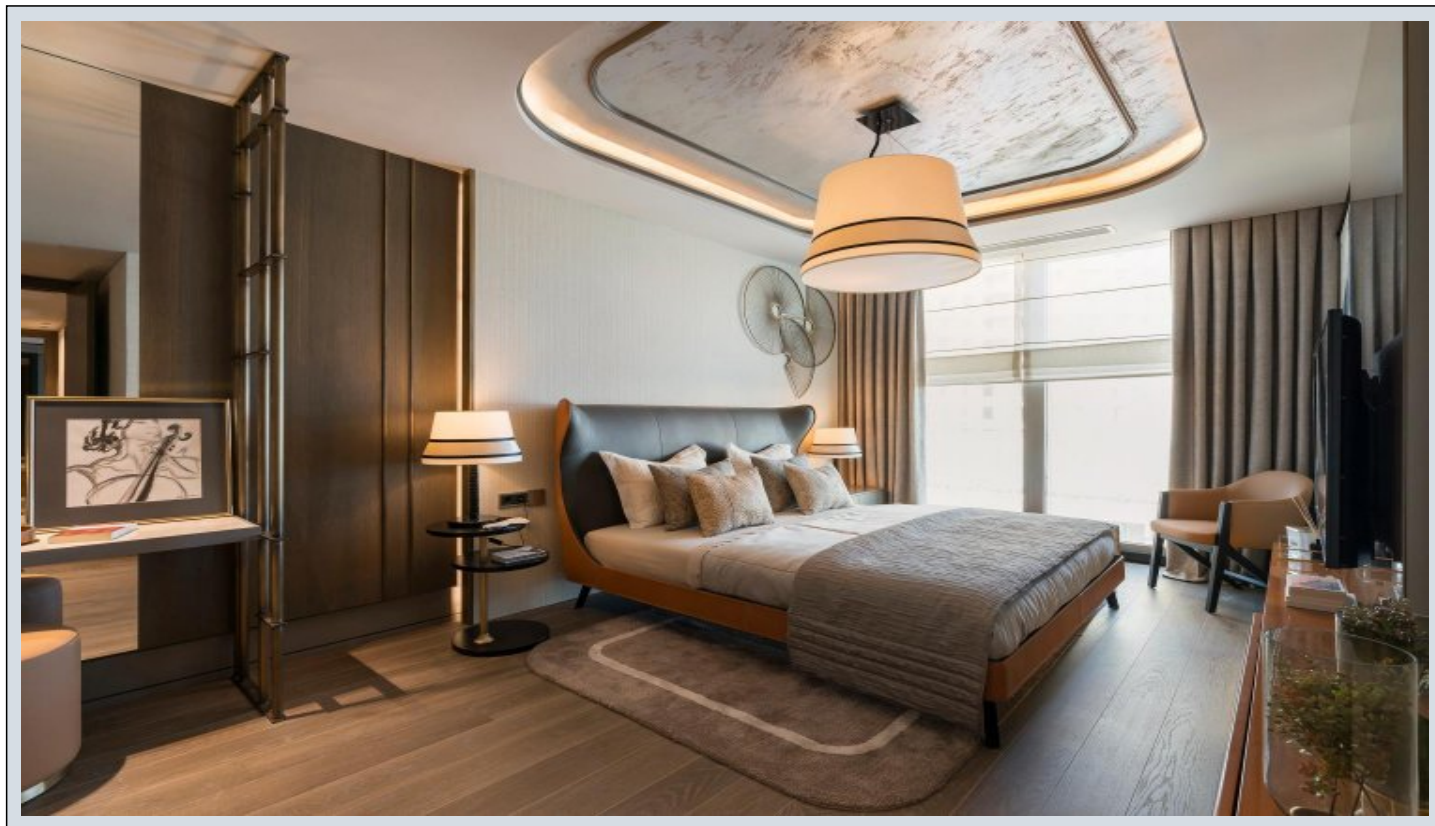

Yedi Mavi - 4.5+1 Istanbul / Bakırköy

نام تراپ آ دجاو - یشورف 1,774,000 \$ | 259 m2 Istanbul / Bakırköy

- قاتا دادعت : 4
اه ن لاس دادعت : 2
مامح دادعت : 1
نام تراپا : هزاس لکش
رفص : هزاس تیعضو
هدافتسا دروم یاضف تیعضو : یلاخ
یزکرم شیمارگ : تراخ و امارگ
شیمارگ عون : یزاگ رلوک