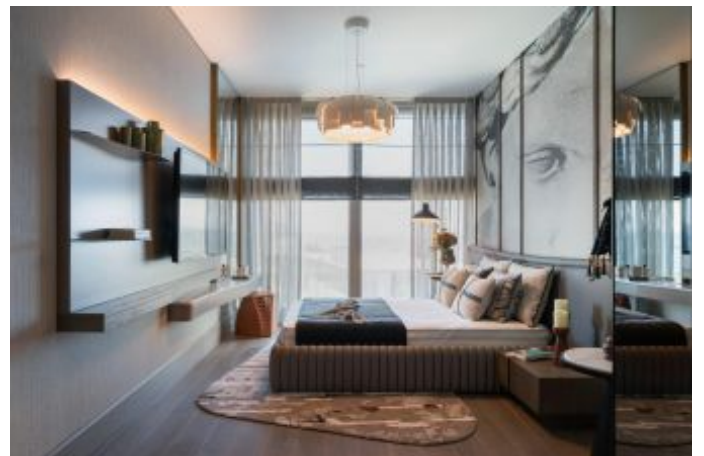

Advert No:f-494589-983

Advert No:f-494589-983

Advert No:f-494589-983

4+1

LACİVERT - E BLOK
BRÜT ALAN: 281,66 m²

SALON	53 m ²	MUTFAK	17 m ²	ANTRE	10 m ²
YATAK ODASI	14 m ²	YATAK ODASI	12 m ²	YATAK ODASI	12 m ²
E. YATAK ODASI	17 m ²	HİZMETLİ ODASI	10 m ²	E. BANYO	5 m ²
BANYO	3 m ²	BANYO	3 m ²	BANYO	3 m ²
WC	2 m ²	KORİDOR	14 m ²	KİSİ BAHCESİ	9 m ²
TERAS	23 m ²				