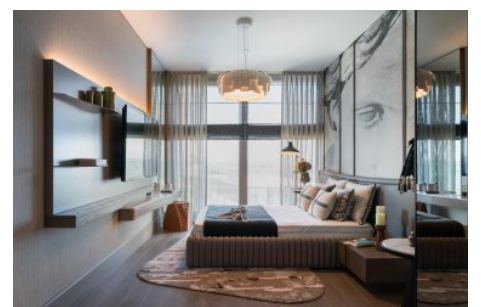

Advert No:f-494589-983

Advert No:f-494589-983

Advert No:f-494589-983

4+1

LACİVERT - E BLOK
BRÜT ALAN: 281,66 m²

SALON	53 m ²	MUTFAK	17 m ²	ANTRE	10 m ²
YATAK ODASI	14 m ²	YATAK ODASI	12 m ²	YATAK ODASI	12 m ²
E. YATAK ODASI	17 m ²	HİZMETLİ ODASI	10 m ²	E. BANYO	5 m ²
BANYO	3 m ²	BANYO	3 m ²	BANYO	3 m ²
WC	2 m ²	KORİDOR	14 m ²	KİSİ BAHCESİ	9 m ²
TERAS	23 m ²				