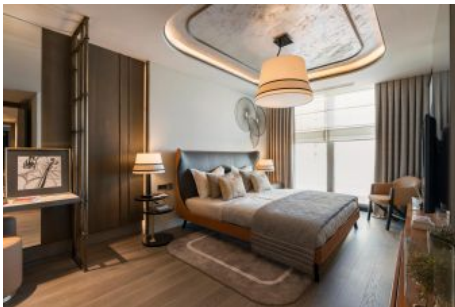

Advert No:f-494589-983

Advert No:f-494589-983

Advert No:f-494589-983

4+1

LACİVERT - E BLOK
BRÜT ALAN: 281,66 m²

SALON	53 m ²	MUTFAK	17 m ²	ANTRE	10 m ²
YATAK ODASI	14 m ²	YATAK ODASI	12 m ²	YATAK ODASI	12 m ²
E. YATAK ODASI	17 m ²	HİZMETLİ ODASI	10 m ²	E. BANYO	5 m ²
BANYO	3 m ²	BANYO	3 m ²	BANYO	3 m ²
WC	2 m ²	KORİDOR	14 m ²	KİSİ BAHCESİ	9 m ²
TERAS	23 m ²				