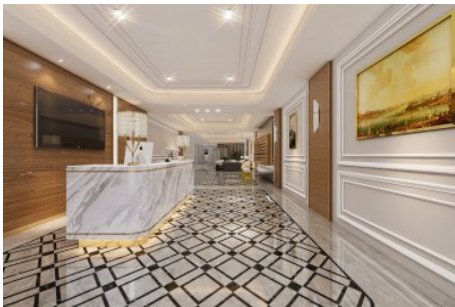

Advert No:f-494589-971