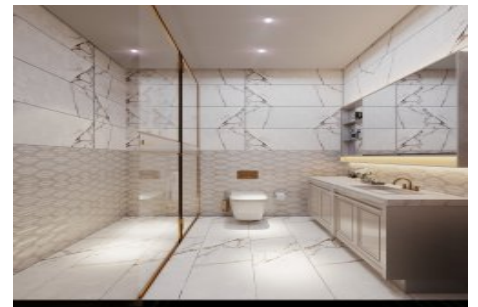

Advert No:f-494589-971

Advert No:f-494589-971

TİP 14 // 1+1

VAZİYET PLANI

NO: 1-10 DAİRE GİRİŞİ

F 130 /240 F 130 /240 F 130 /240

TİP-14 // 1+1 DAİRE (2 ADET)	
Salon+Mutfak	23,07 m ²
Hol	1,80 m ²
Banyo	4,46 m ²
Yatak Odası	13,83 m ²
NET	43,16 m²
BRÜT / SATIŞ	71,62 m²