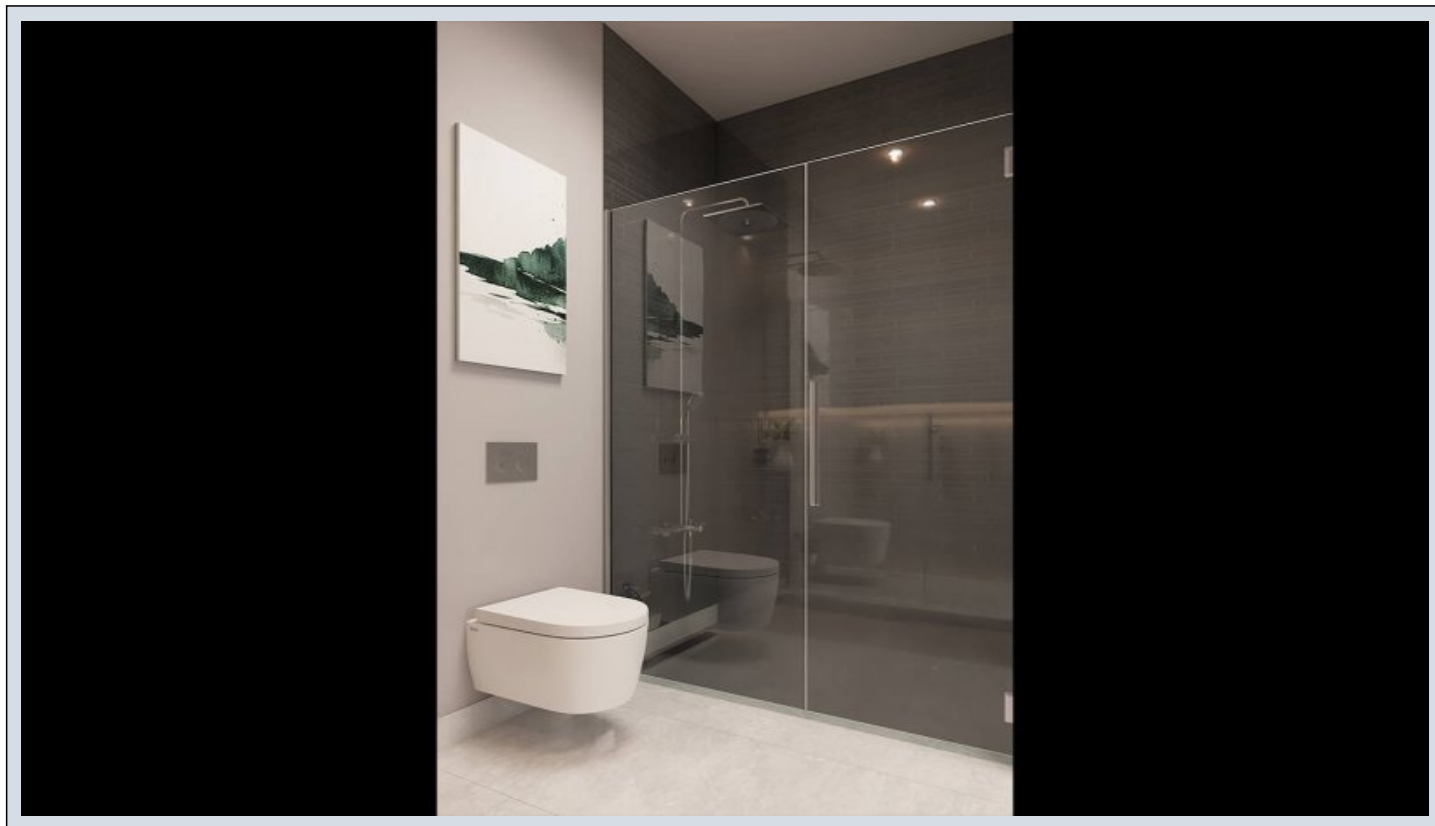

## LUNA DRAGOS - 1+1 APARTMENT / RESIDENCE Istanbul / Maltepe

نام تراپ آ دجاو - یشورف 263,000 \$ | 56 m2 Istanbul / Maltepe

قاتا دادعت : 1  
اه نلاس دادعت : 1  
مامح دادعت : 1  
نام تراپا : هزاس لکش  
رفص : هزاس تیعضو  
یلاخ : هدافتسا دروم یاضف تیعضو  
یبونج : تخاس شور  
قرش  
یلامش