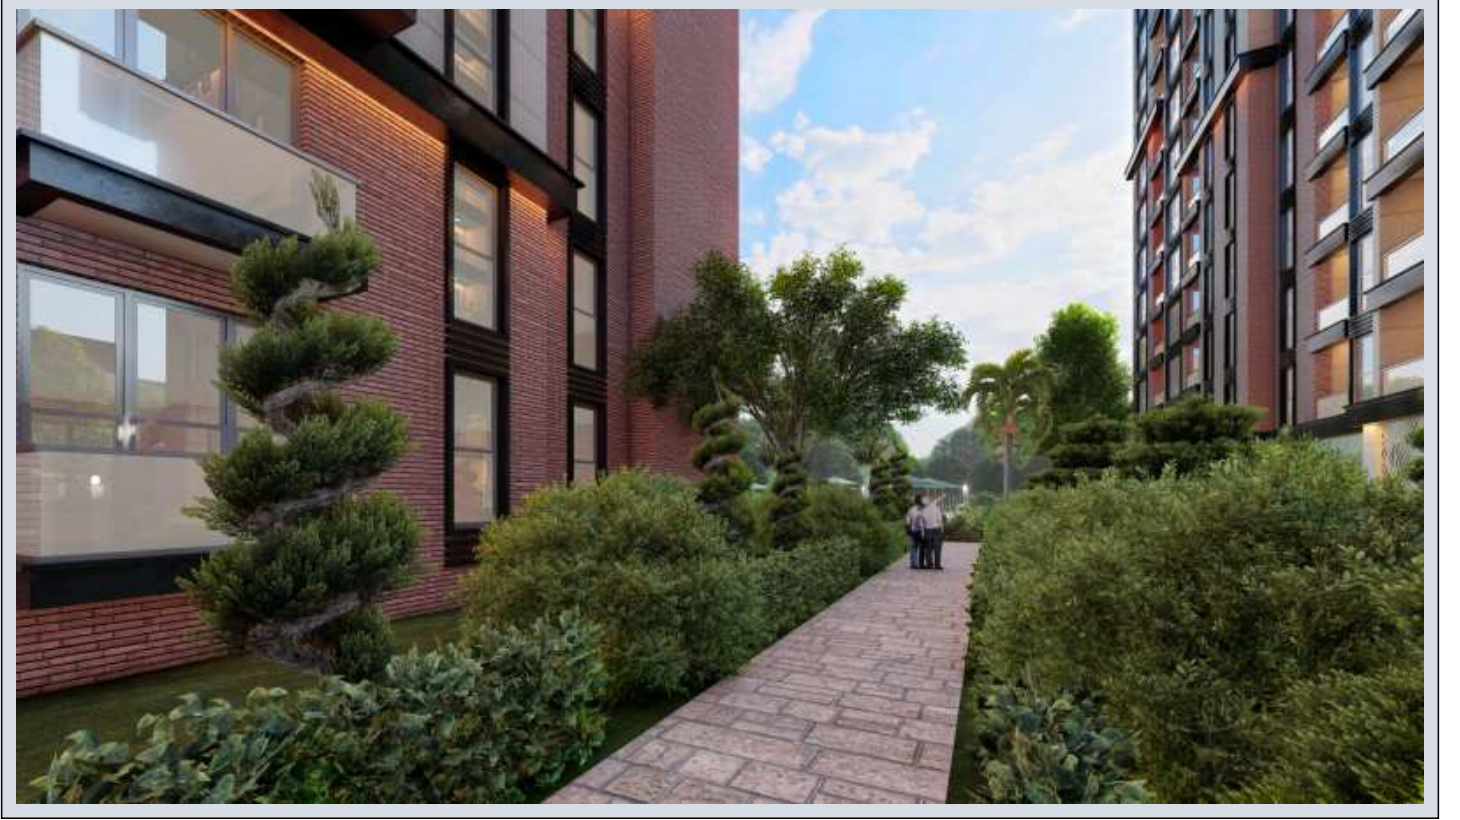

YAYLA PARK KARTAL - 1+1 APARTMENT / RESIDANCE Istanbul / Kartal

نام تراپ آ دجاو - یشورف 207,000 \$ | 72 m2 Istanbul / Kartal

- قاتا دادعت : 1
اه نلاس دادعت : 1
مامح دادعت : 1
نام تراپا : هزاس لکش
رفص : هزاس تیعضو
هدافتسا دروم یاضف تیعضو : یلاخ
یزکرم شیمارگ : تراخ و امارگ
شیمارگ عون : زاگ
یبونج : تخاس شور