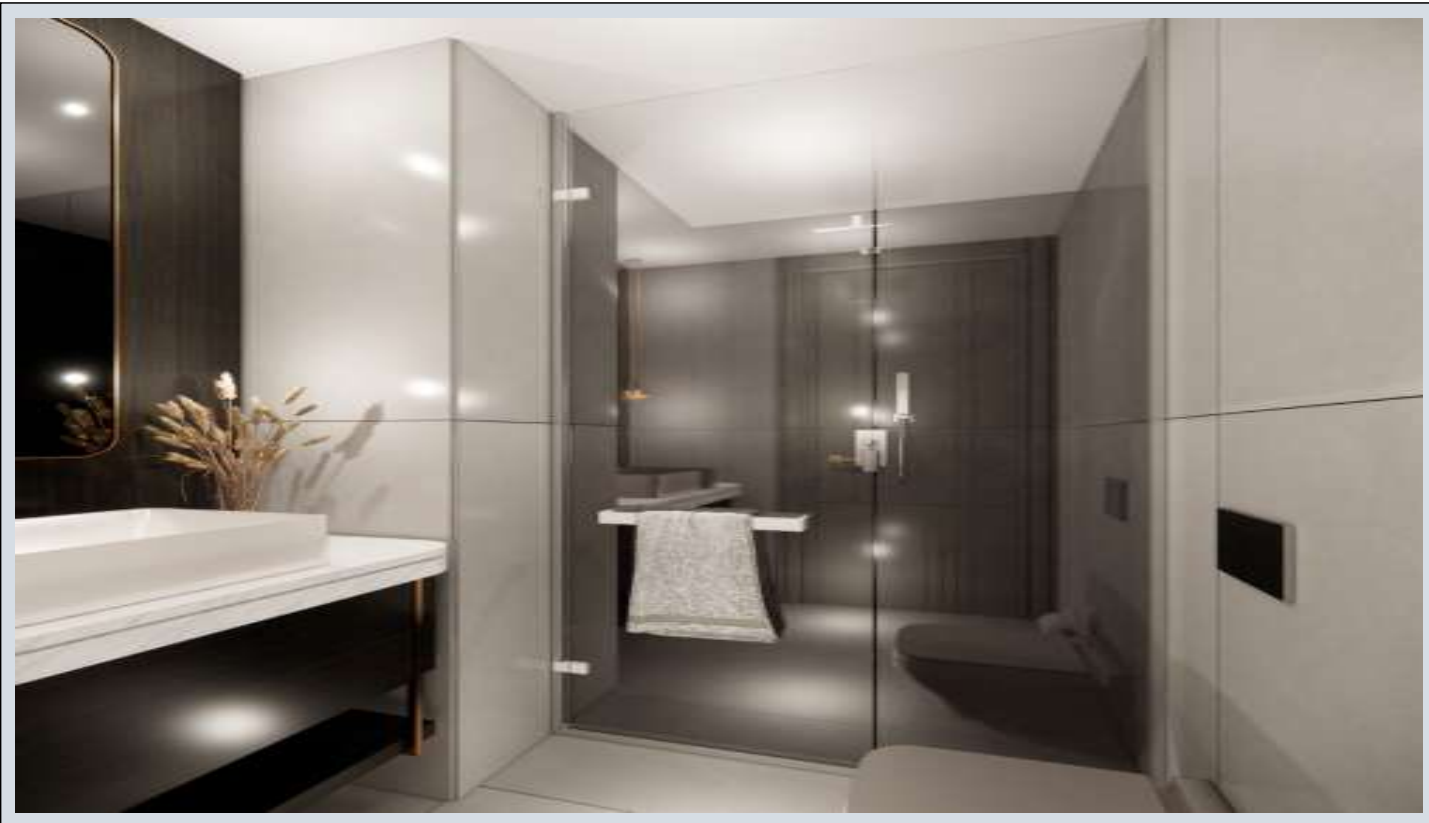

MANSION BAŞAKŞEHİR - 2+1 APARTMENT / RESİDANCE Istanbul / Başakşehir

نام تراپ آ دحاو - یشورف 318,783 $ | 94 m2 Istanbul / Başakşehir

1. قاتا دادعت : 2
   اه ن لاس دادعت : 1
   مامح دادعت : 2
   نام تراپا : هزاس لکش
   رفص : هزاس تیعضو
   هدافتسا دروم یاضف تیعضو : یلاخ
   یزکر م شامرگ : تراخ و امرگ
   شامرگ عون : زاگ
   :
   قرش : تخاس شور

یلامش

یبونج

İsmail Can

Phone +90 542-811 80 80

Mobile Phone +90 542-811
80 80

REALTY GALAXY

Phone +90 542-811 80 80

Mobile Phone +90 533-382
39 79

Fax +90 212-855 74 75

Yavuz Sultan Selim Bulvarı

Büyükkçekmece /

Büyükkçekmece

34528 , Istanbul