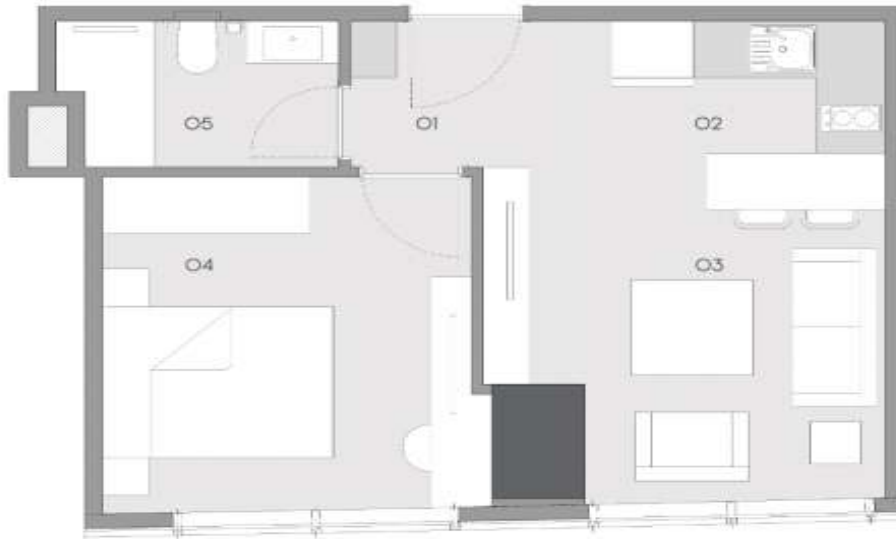

Advert No:f-494589-909

Advert No:f-494589-909

Advert No:f-494589-909

LEO
RESIDENCES

1+1 C*

O1 GİRSİS HOLLÜ :	3,48 m ²
O2 MÜTFAK :	5,97 m ²
O3 SALON :	11,59 m ²
O4 YATAK ODASI :	13,57 m ²
O5 WC :	4,48 m ²
DAİRE ALANI :	39,12 m²
SATIŞA ESAS ALAN :	57,36 m²