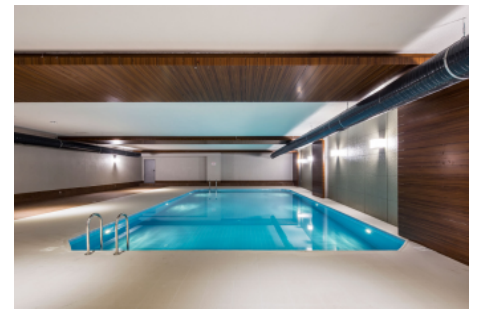

Advert No:f-494589-907

1. Etap B Blok Daire Tip-2B

3 Nolu Daire

2+1

Net Alan: 85,05 m²Kapalı B. Net Alan: 4,56 m²Teras Net Alan: 4,87 m²

Bahçe Net Alan: 20,31

Satılabilir Alan: 153,28 m²

Advert No:f-494589-907