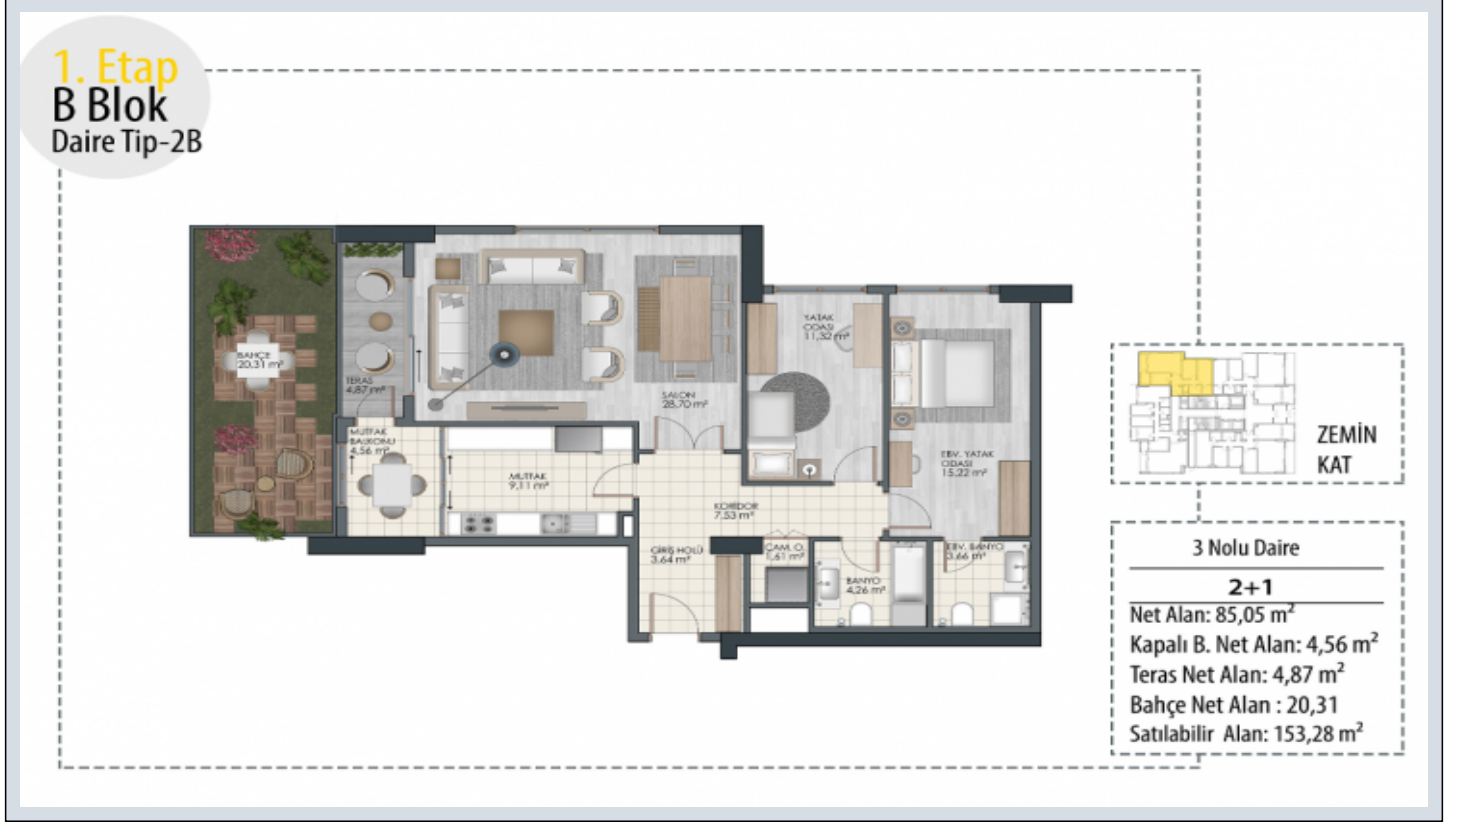

BEYAZ PARK TOPKAPI - 2+1 APARTMENT / RESIDANCE Istanbul / Fatih

561,314 \$ | 125 m2 Istanbul / Fatih

قاتا دادعت : 2
اه نلاس دادعت : 1
ماماح دادعت : 2
هزاس لکش : نام تراپا
هزاس تیعضو : رفص
هدافتسا دروم یاضف تیعضو : یلاخ
یزکره شامرگ : تراخ و امرگ
شامرگ عون : زاگ
تخاس شور : یبونج
قرش
یلامش