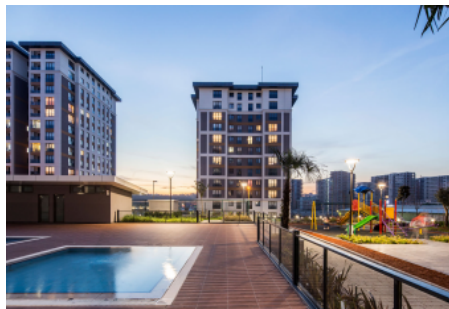

Advert No:f-494589-907