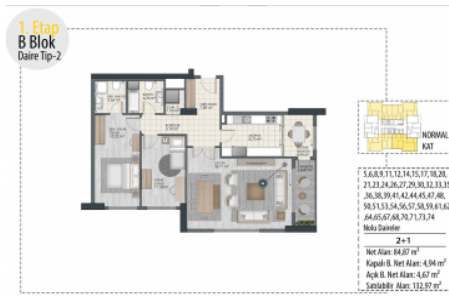

Advert No:f-494589-907

1. Etap B Blok Daire Tip-2B

3 Nolu Daire

2+1

Net Alan: 85,05 m²Kapalı B. Net Alan: 4,56 m²Teras Net Alan: 4,87 m²

Bahçe Net Alan: 20,31

Satılabilir Alan: 153,28 m²

Advert No:f-494589-907

2. Etap
A Blok
Daire Tip-2

13,24,35,46,57,68,79,90, 101
Nolu Daireler

2+1

Net Alan: 78,40 m²

Kapalı B. Net Alan: 4,12 m²

Açık B. Net Alan: 6,52 m²

Satılabilir Alan: 130,38 m²

1. Etap
B Blok
Daire Tip-28