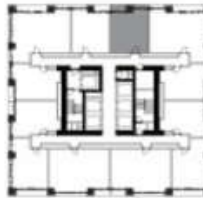

Advert No:f-494589-900

Advert No:f-494589-900

Advert No:f-494589-900

1+1 TİP 3 A BLOK

A-277	
MAHAL	NET ALAN
1 YATAK ODASI	13.61 m ²
2 BANYO	3.75 m ²
3 SALON + MUTFAK	23.80 m ²
4 ANTRE	3.85 m ²
5 BALKON	2.04 m ²
6 FR. BALKON	0.51 m ²
DEPO	3.15 m ²
NET ALAN : 47.55 m ²	
BRÜT ALAN : 54.24 m ²	
TOPLAM BRÜT ALAN : 61.59 m ²	

Daire : A-277
 Blok : A Blok
 Daire Tipi : 1+1 TİP 3
 Kat No : 11

1+1 TİP 5 A BLOK

A-270		Daire : A-270	
MAHAL	NET ALAN	Blok : A Blok	Daire Tipi : 1+1 TİP 5
1 BANYO	3.75 m ²	DAIRE NO : 11	
2 ANTRE	1.26 m ²		
3 SALON + MUTFAK	12.25 m ²		
4 YODAN	12.25 m ²		
5 BALKON	2.15 m ²		
6 FR. BALKON	1.26 m ²		
7 FR. BALKON	3.81 m ²		
DEPO	3.81 m ²		
NET ALAN : 32.74 m ²			
BRÜT ALAN : 33.87 m ²			
TOPLAM BRÜT ALAN : 37.77 m ²			