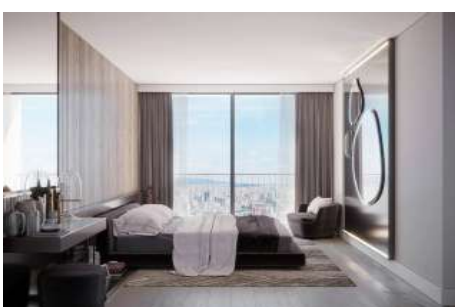

Advert No:f-494589-900

Advert No:f-494589-900

Advert No:f-494589-900

1+1 TİP 3 A BLOK

A-277	
MAHAL	NET ALAN
1 YATAK ODASI	13.61 m ²
2 BANYO	3.75 m ²
3 SALON + MUTFAK	23.80 m ²
4 ANTRE	3.85 m ²
5 BALKON	2.04 m ²
6 FR. BALKON	0.51 m ²
DEPO	3.15 m ²
NET ALAN : 47.55 m ²	
BRÜT ALAN : 54.24 m ²	
TOPLAM BRÜT ALAN : 61.59 m ²	