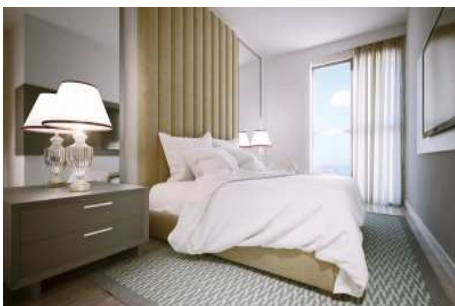

Advert No:f-494589-885