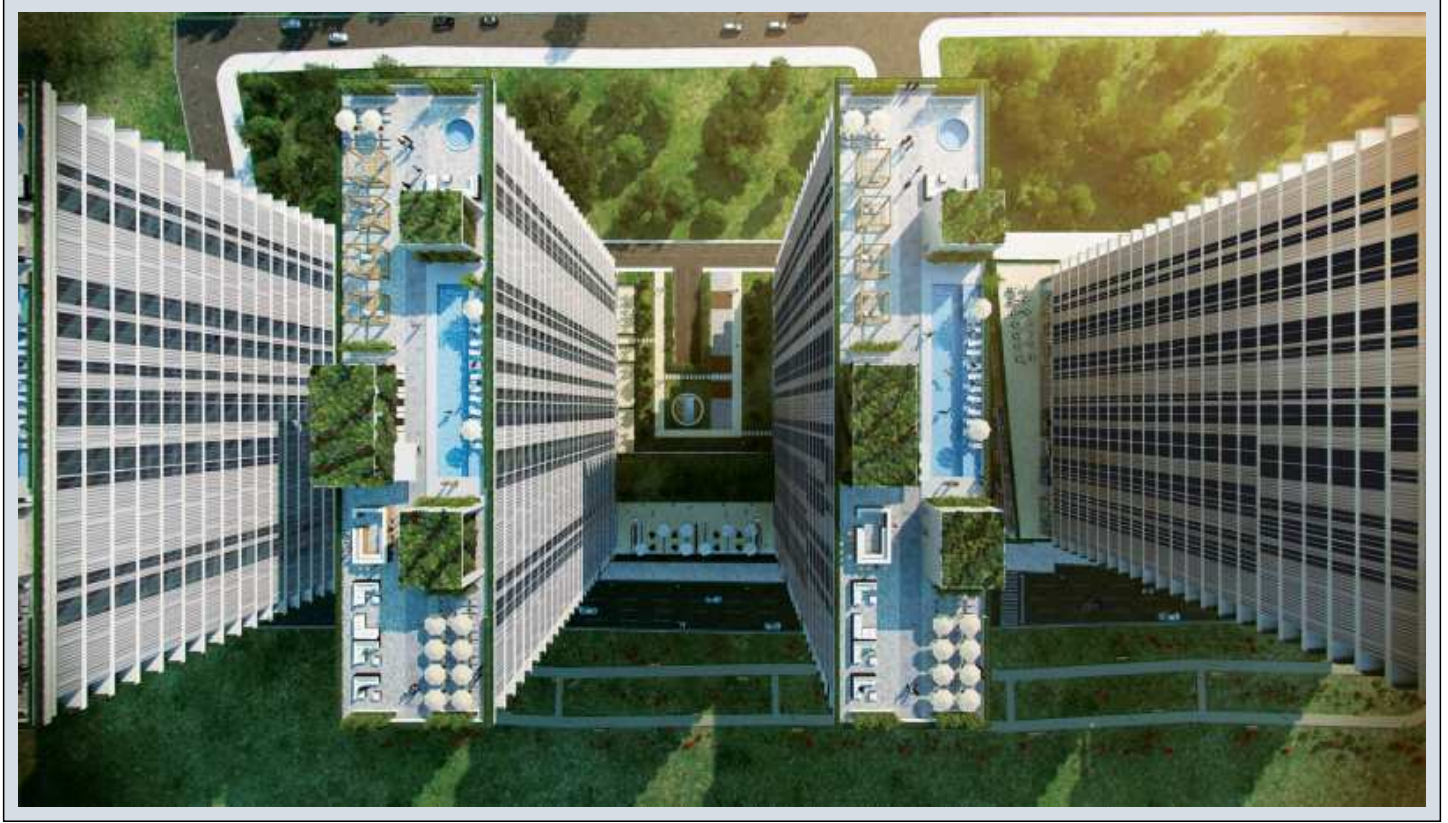

MİNA TOWERS - 1+1 APARTMENT / RESIDENCE Istanbul / Kadıköy

349,000 \$ | 55 m2 Istanbul / Kadıköy

قاتا دادعت : 1
اه نلاس دادعت : 1
مامح دادعت : 1
تئیوس : هزاس لکش
رفص : هزاس تیعضو
یلاخ : هدافتسا دروم یاضف تیعضو
قرش : تخاس شور
یبونج